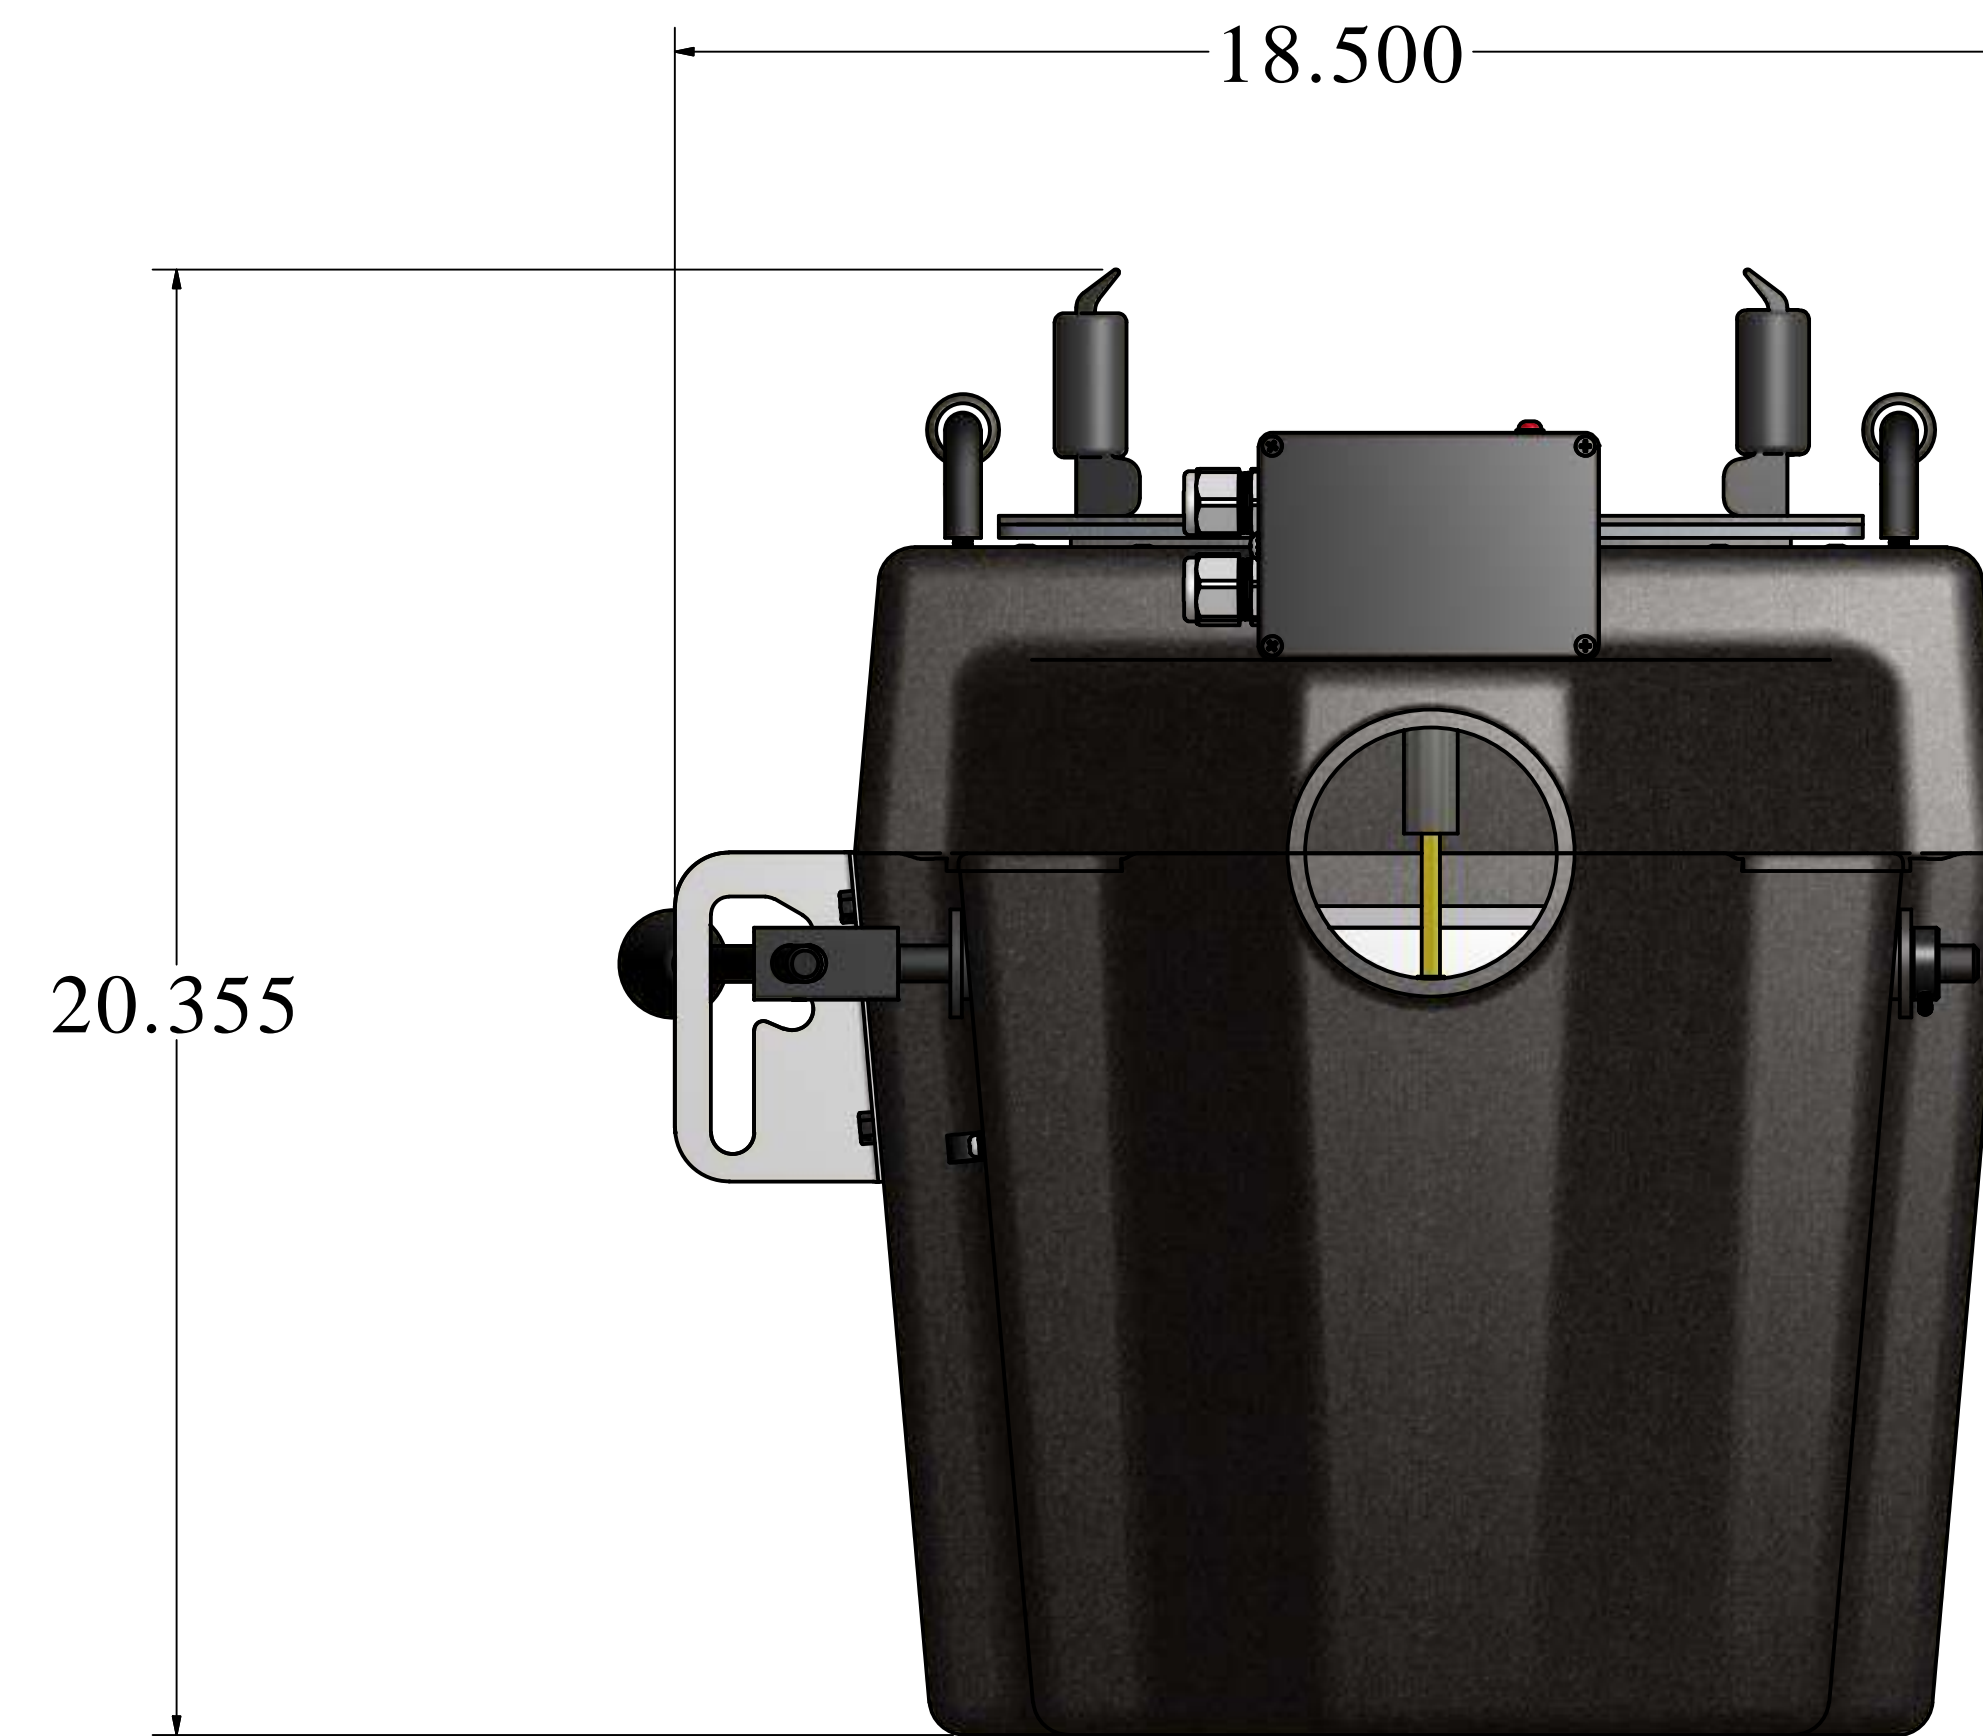

# DRY ICER 110 V-REV-B

| REVISION HISTORY |            |
|------------------|------------|
| REV-#            | DATE       |
| A                | 24/10/2016 |