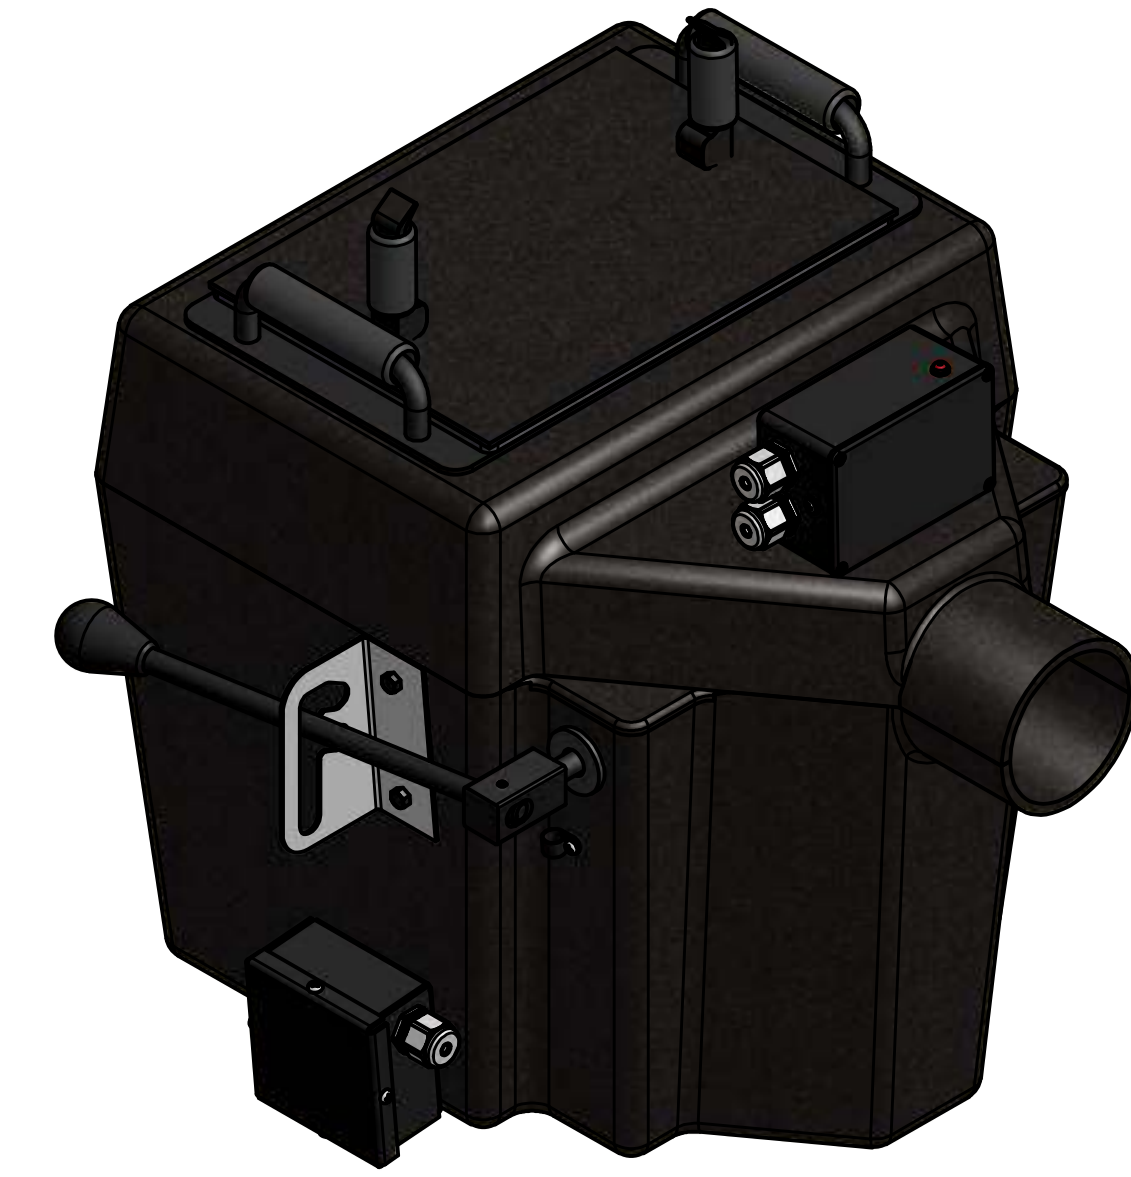

# DRY ICER 110 V-REV-B

| REVISION HISTORY |            |
|------------------|------------|
| REV-#            | DATE       |
| A                | 24/10/2016 |