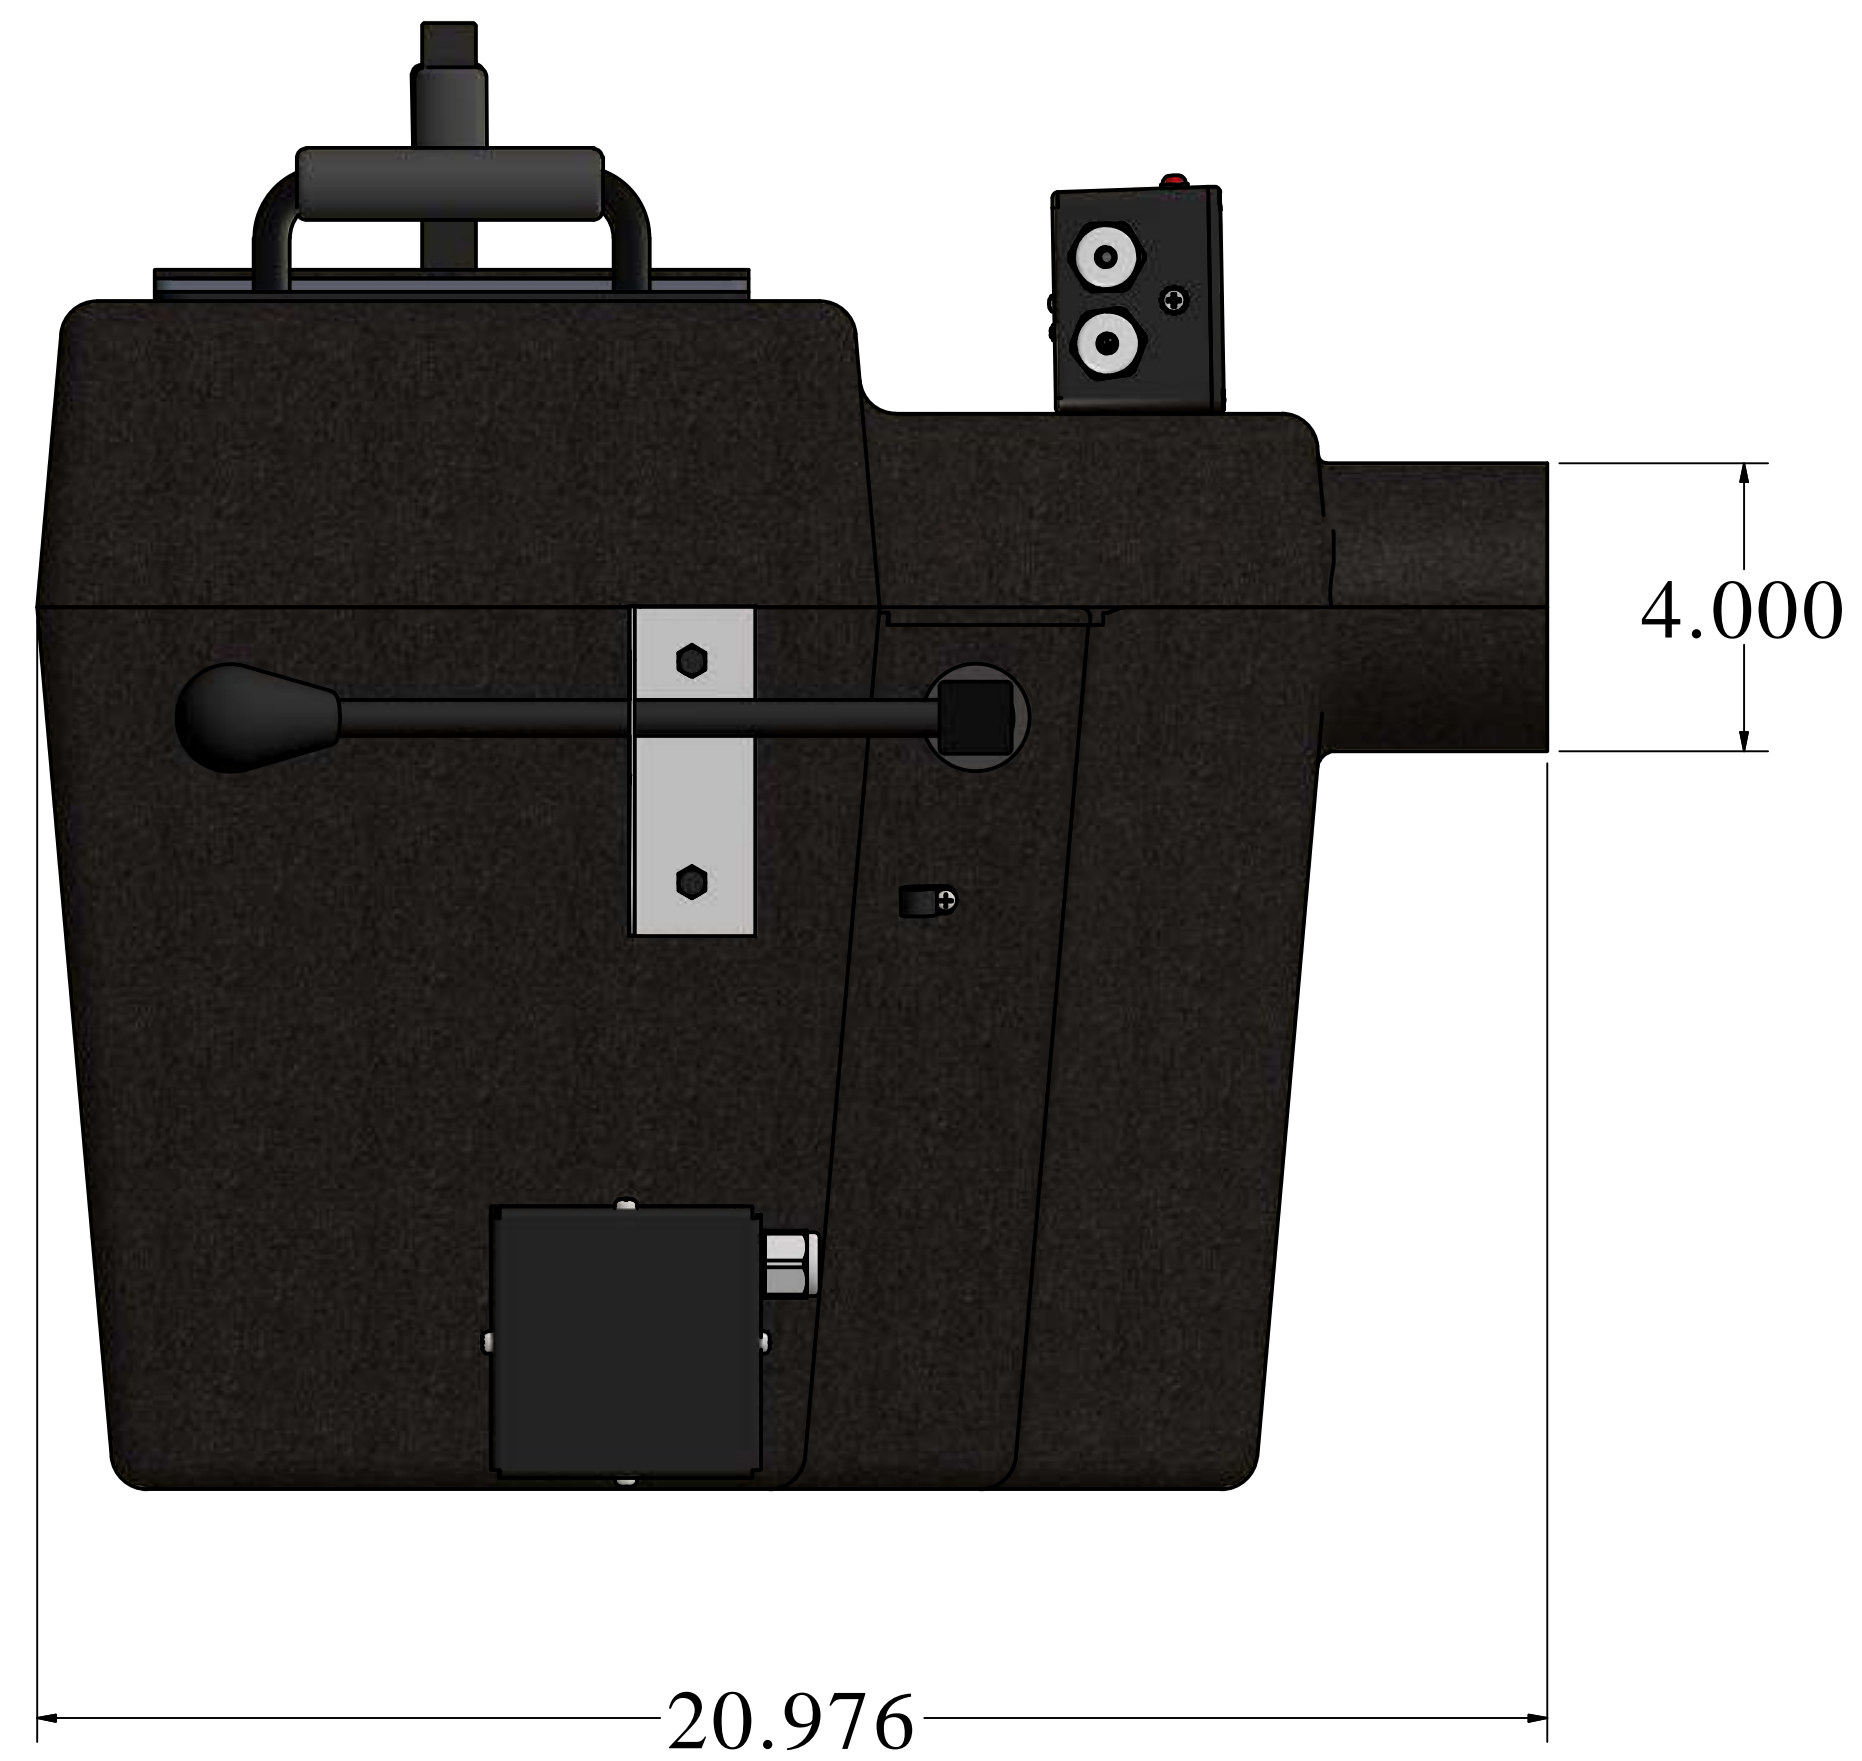

# DRY ICER 110 V-REV-B

| REVISION HISTORY |            |
|------------------|------------|
| REV-#            | DATE       |
| A                | 24/10/2016 |