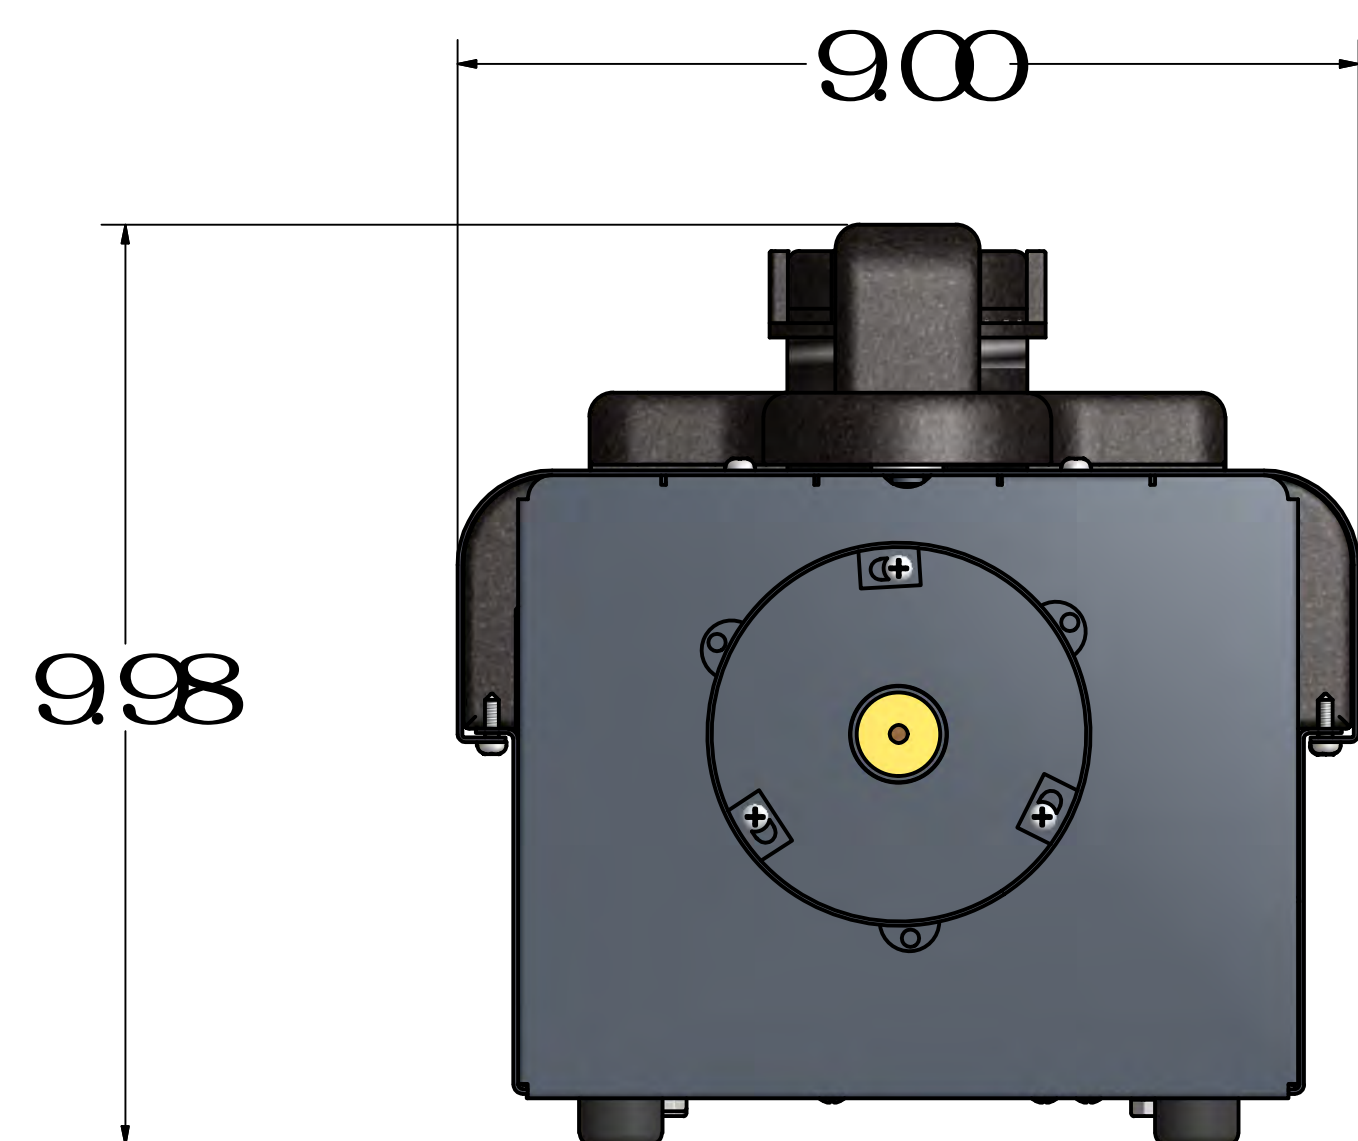

REVISION HISTORY

REV-#	DATE
B	13/09/2018

SHOW FOGGER PRO 110V

21.85

22.00

8.25