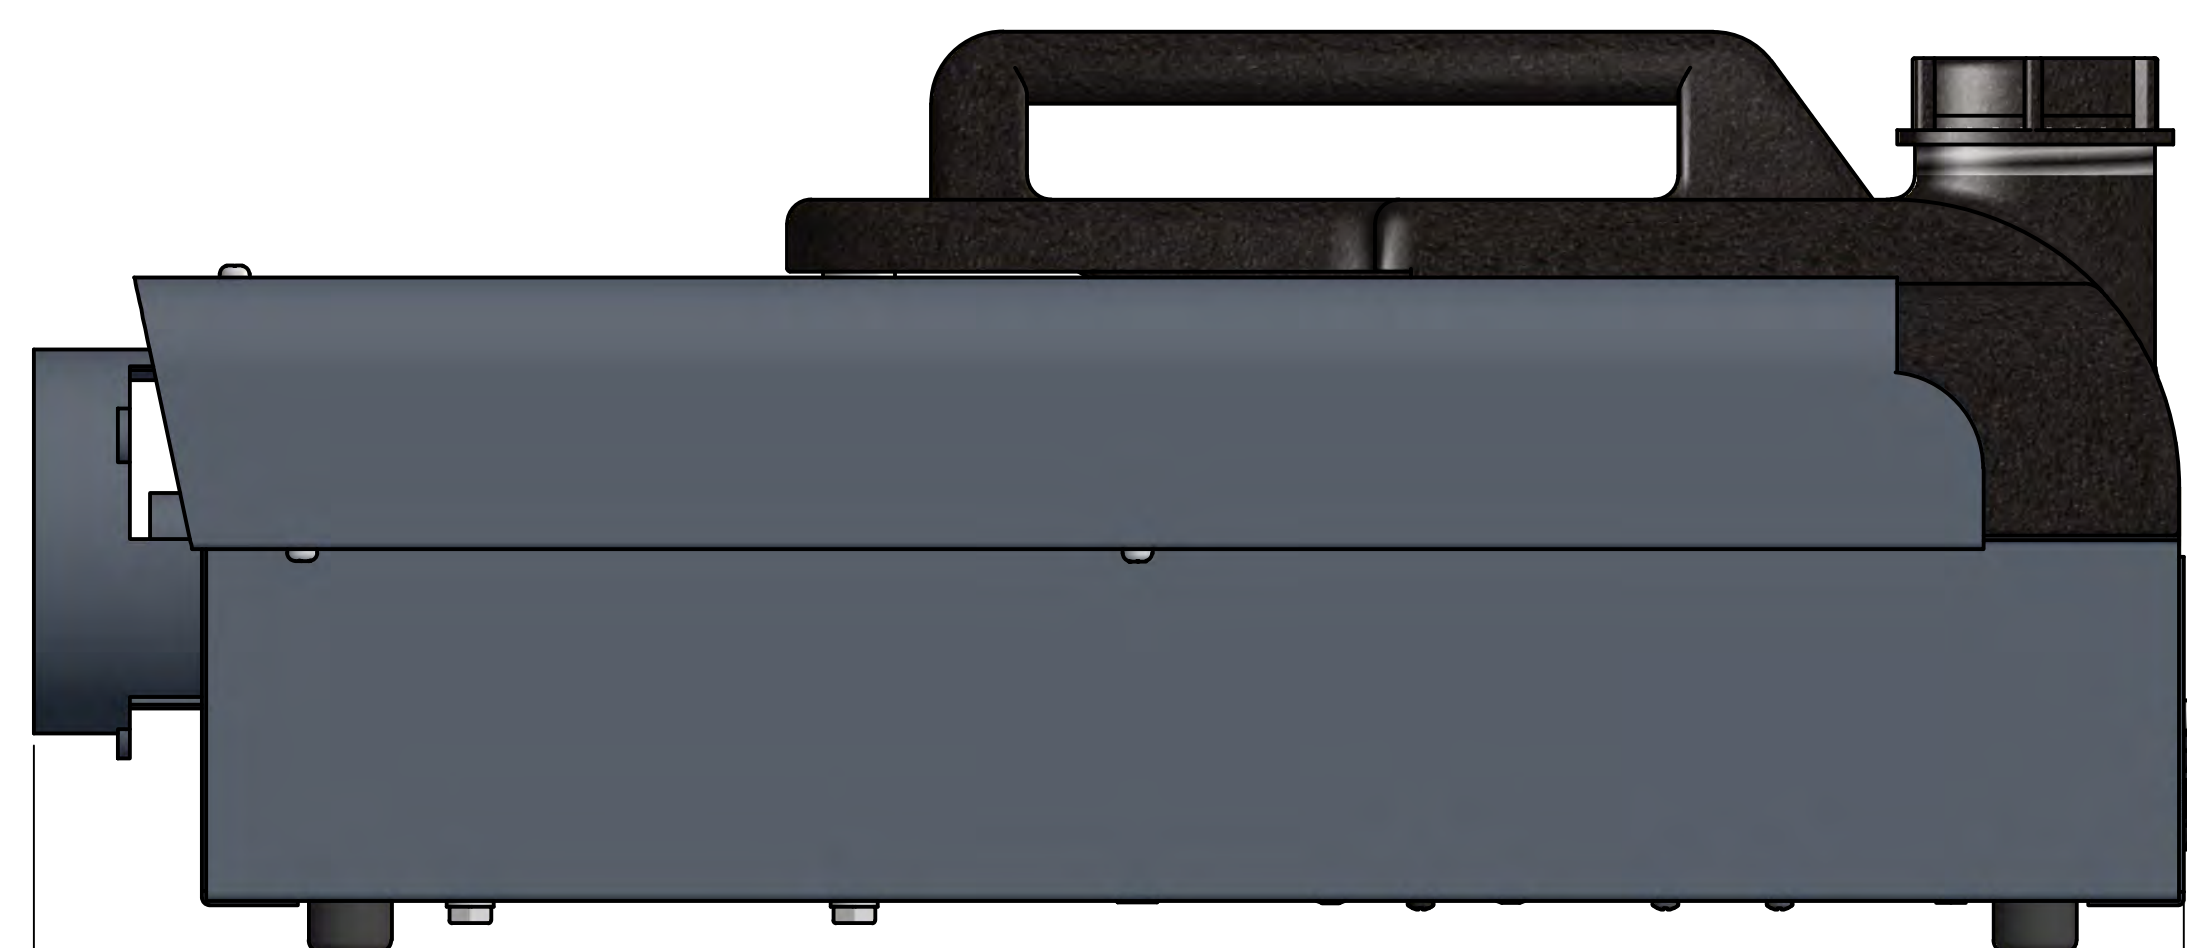

REVISION HISTORY

REV-#	DATE
B	13/09/2018

SHOW FOGGER PRO 110V

21.85

22.00

8.25