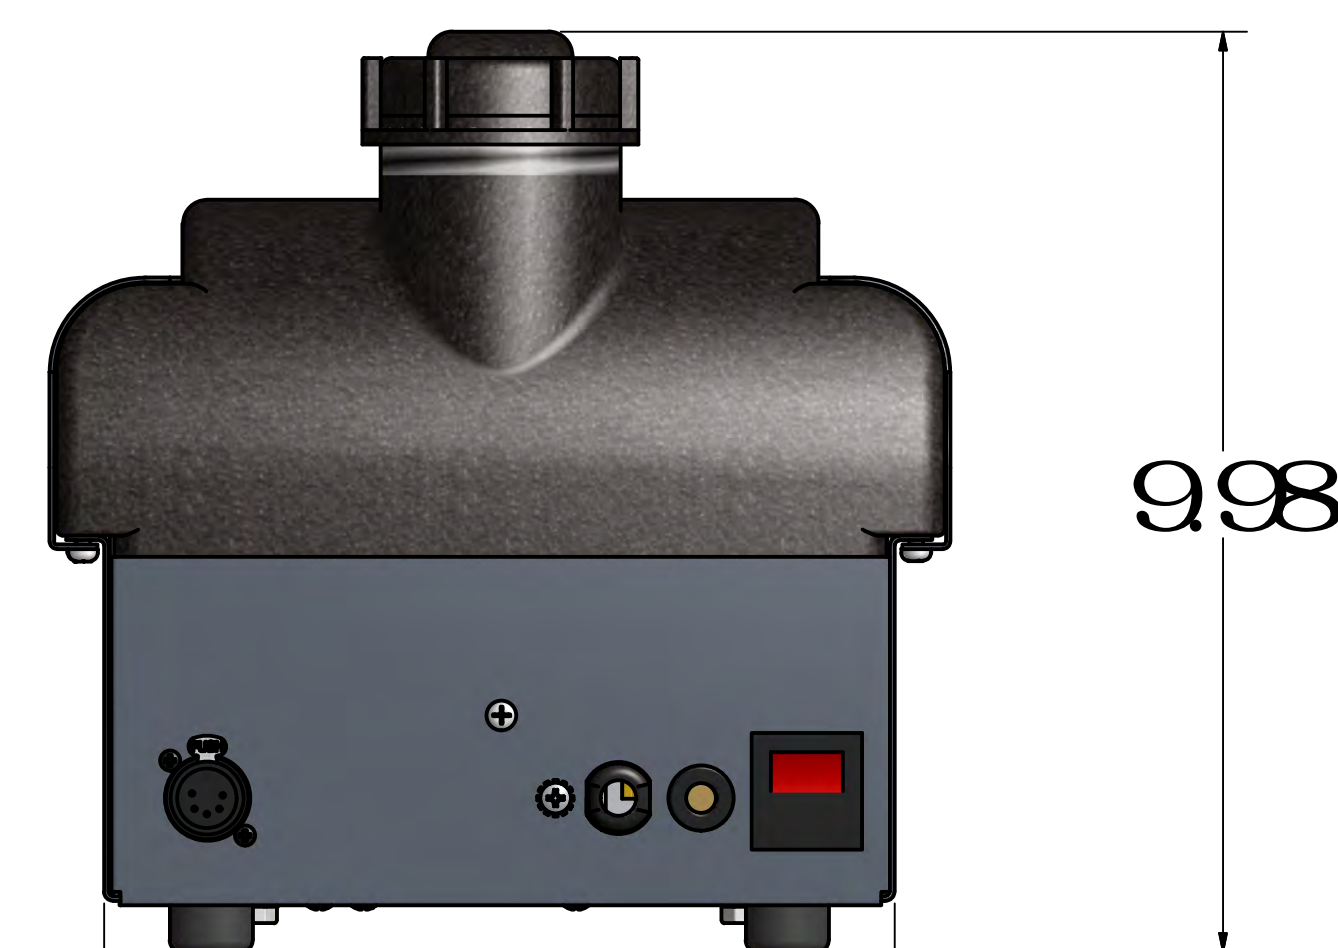

REVISION HISTORY

REV-#	DATE
B	13/09/2018

SHOW FOGGER PRO 110V

21.85

22.00

8.25