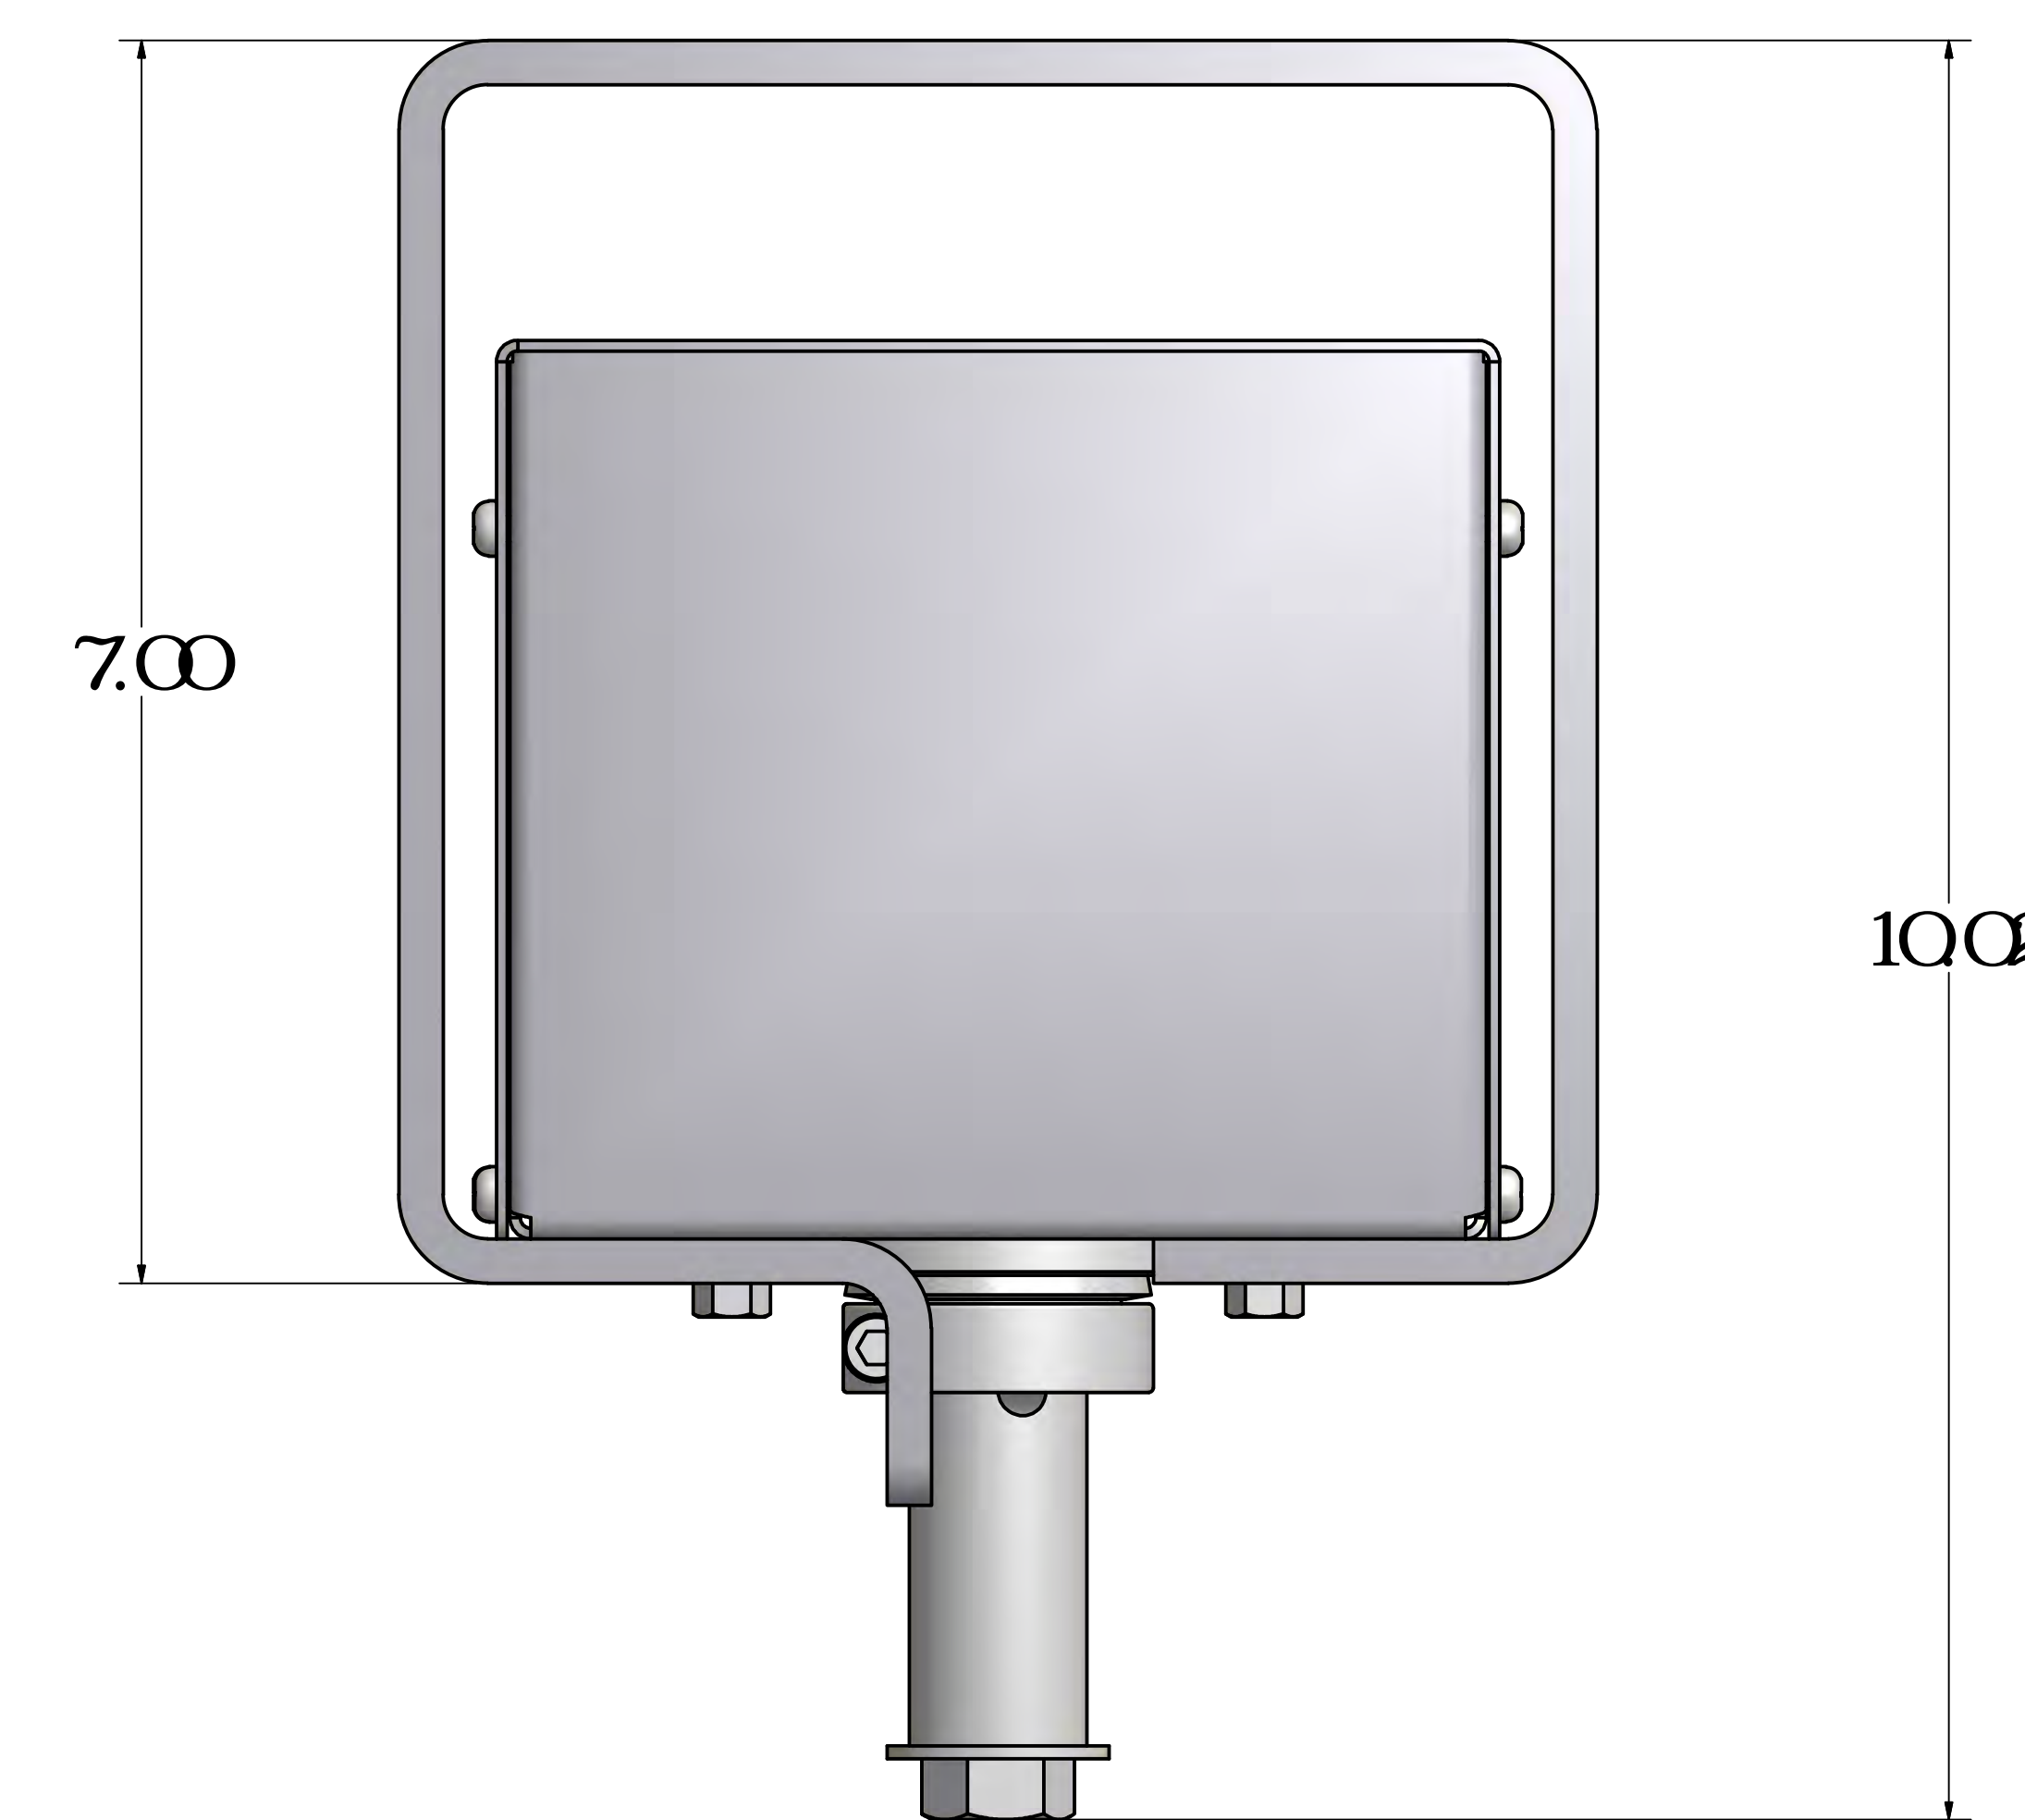

# SWIVEL BRACKET R-B

REVISION HISTORY	
REV-#	DATE
B	02/05/2018