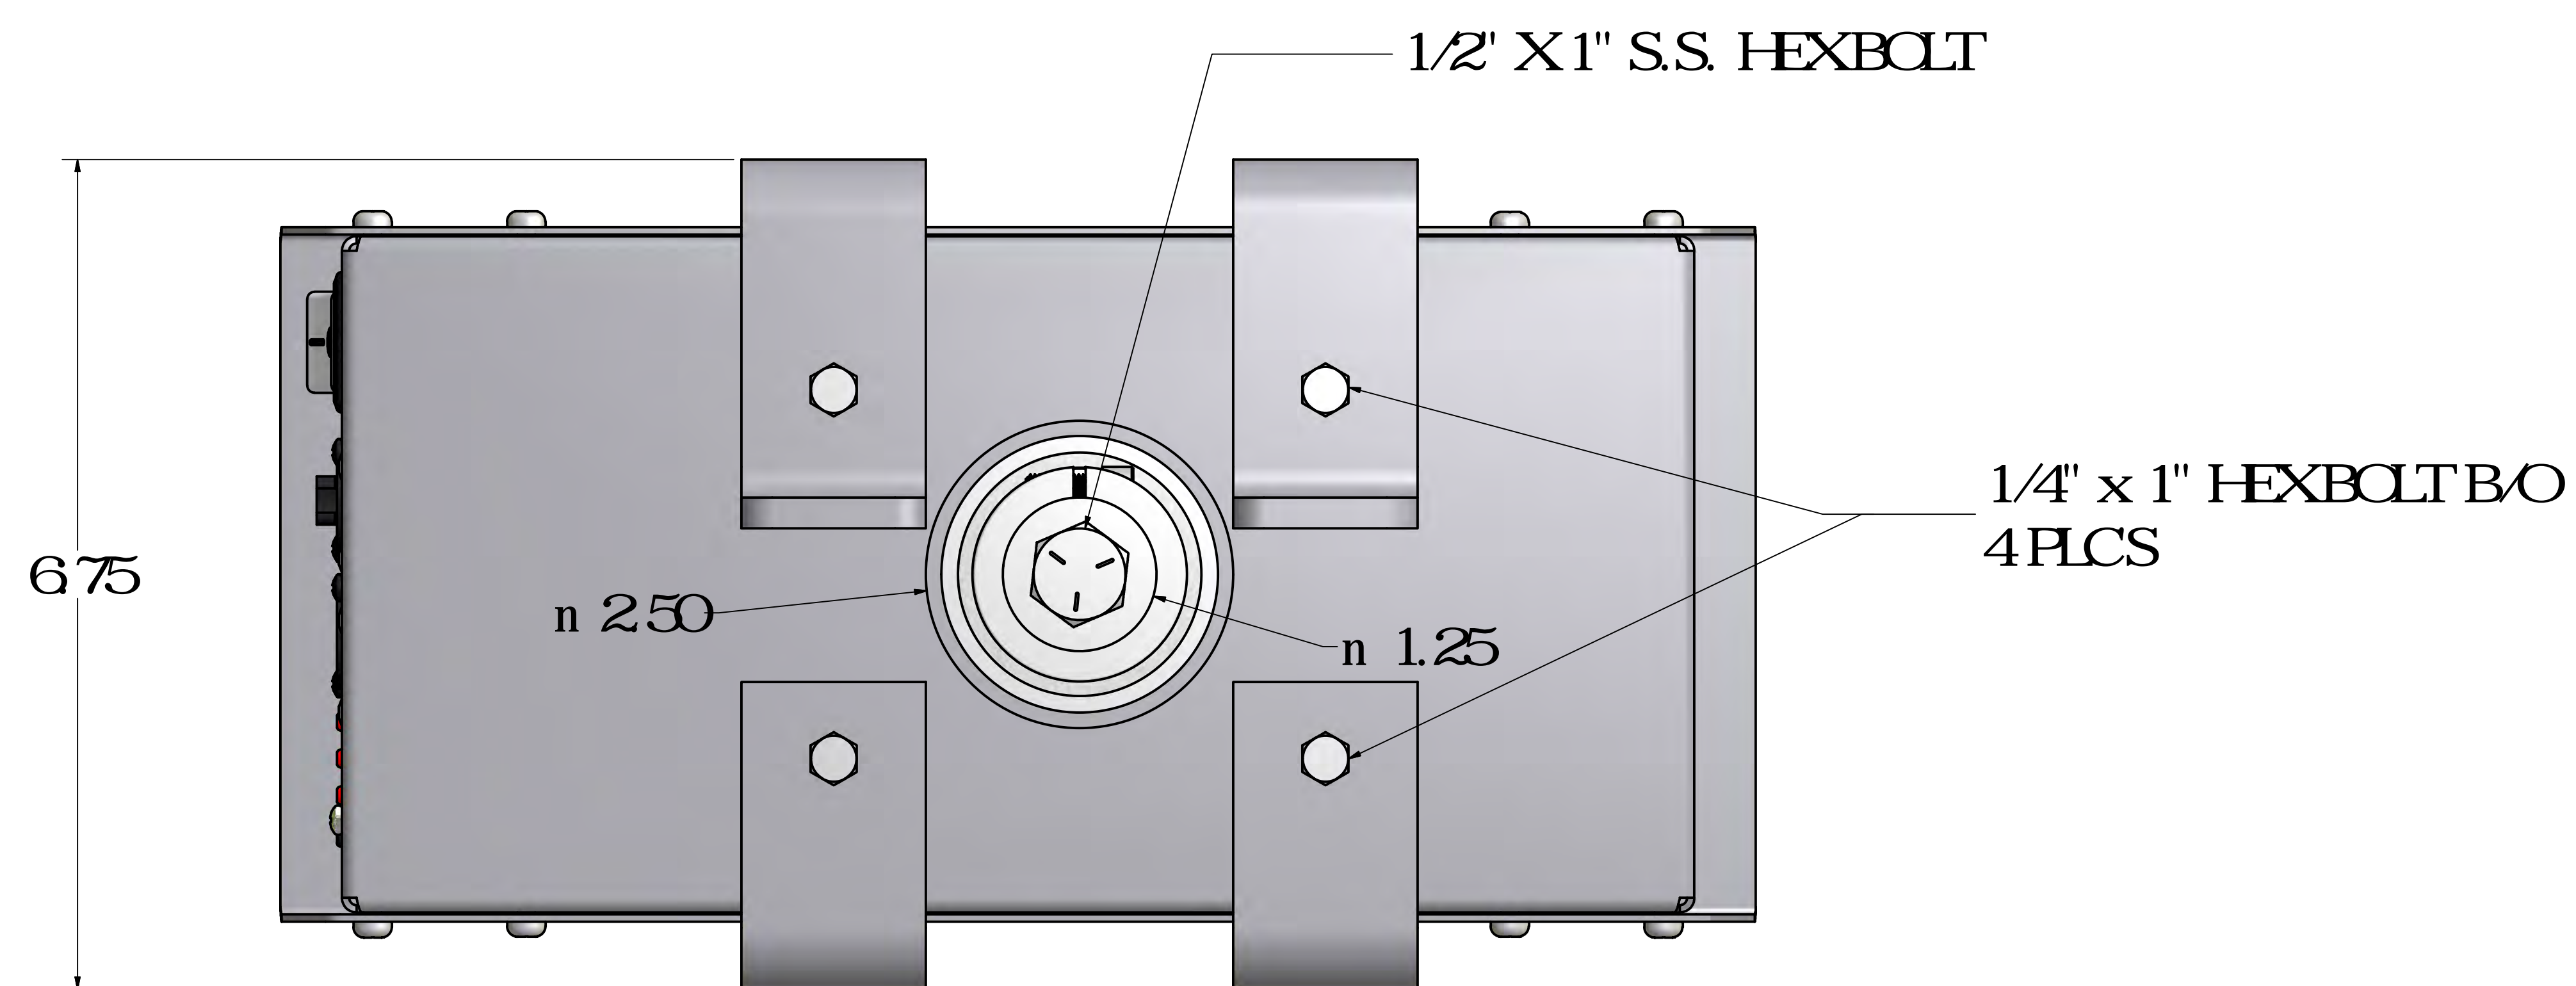

# SWIVEL BRACKET R-B

REVISION HISTORY	
REV-#	DATE
B	02/05/2018