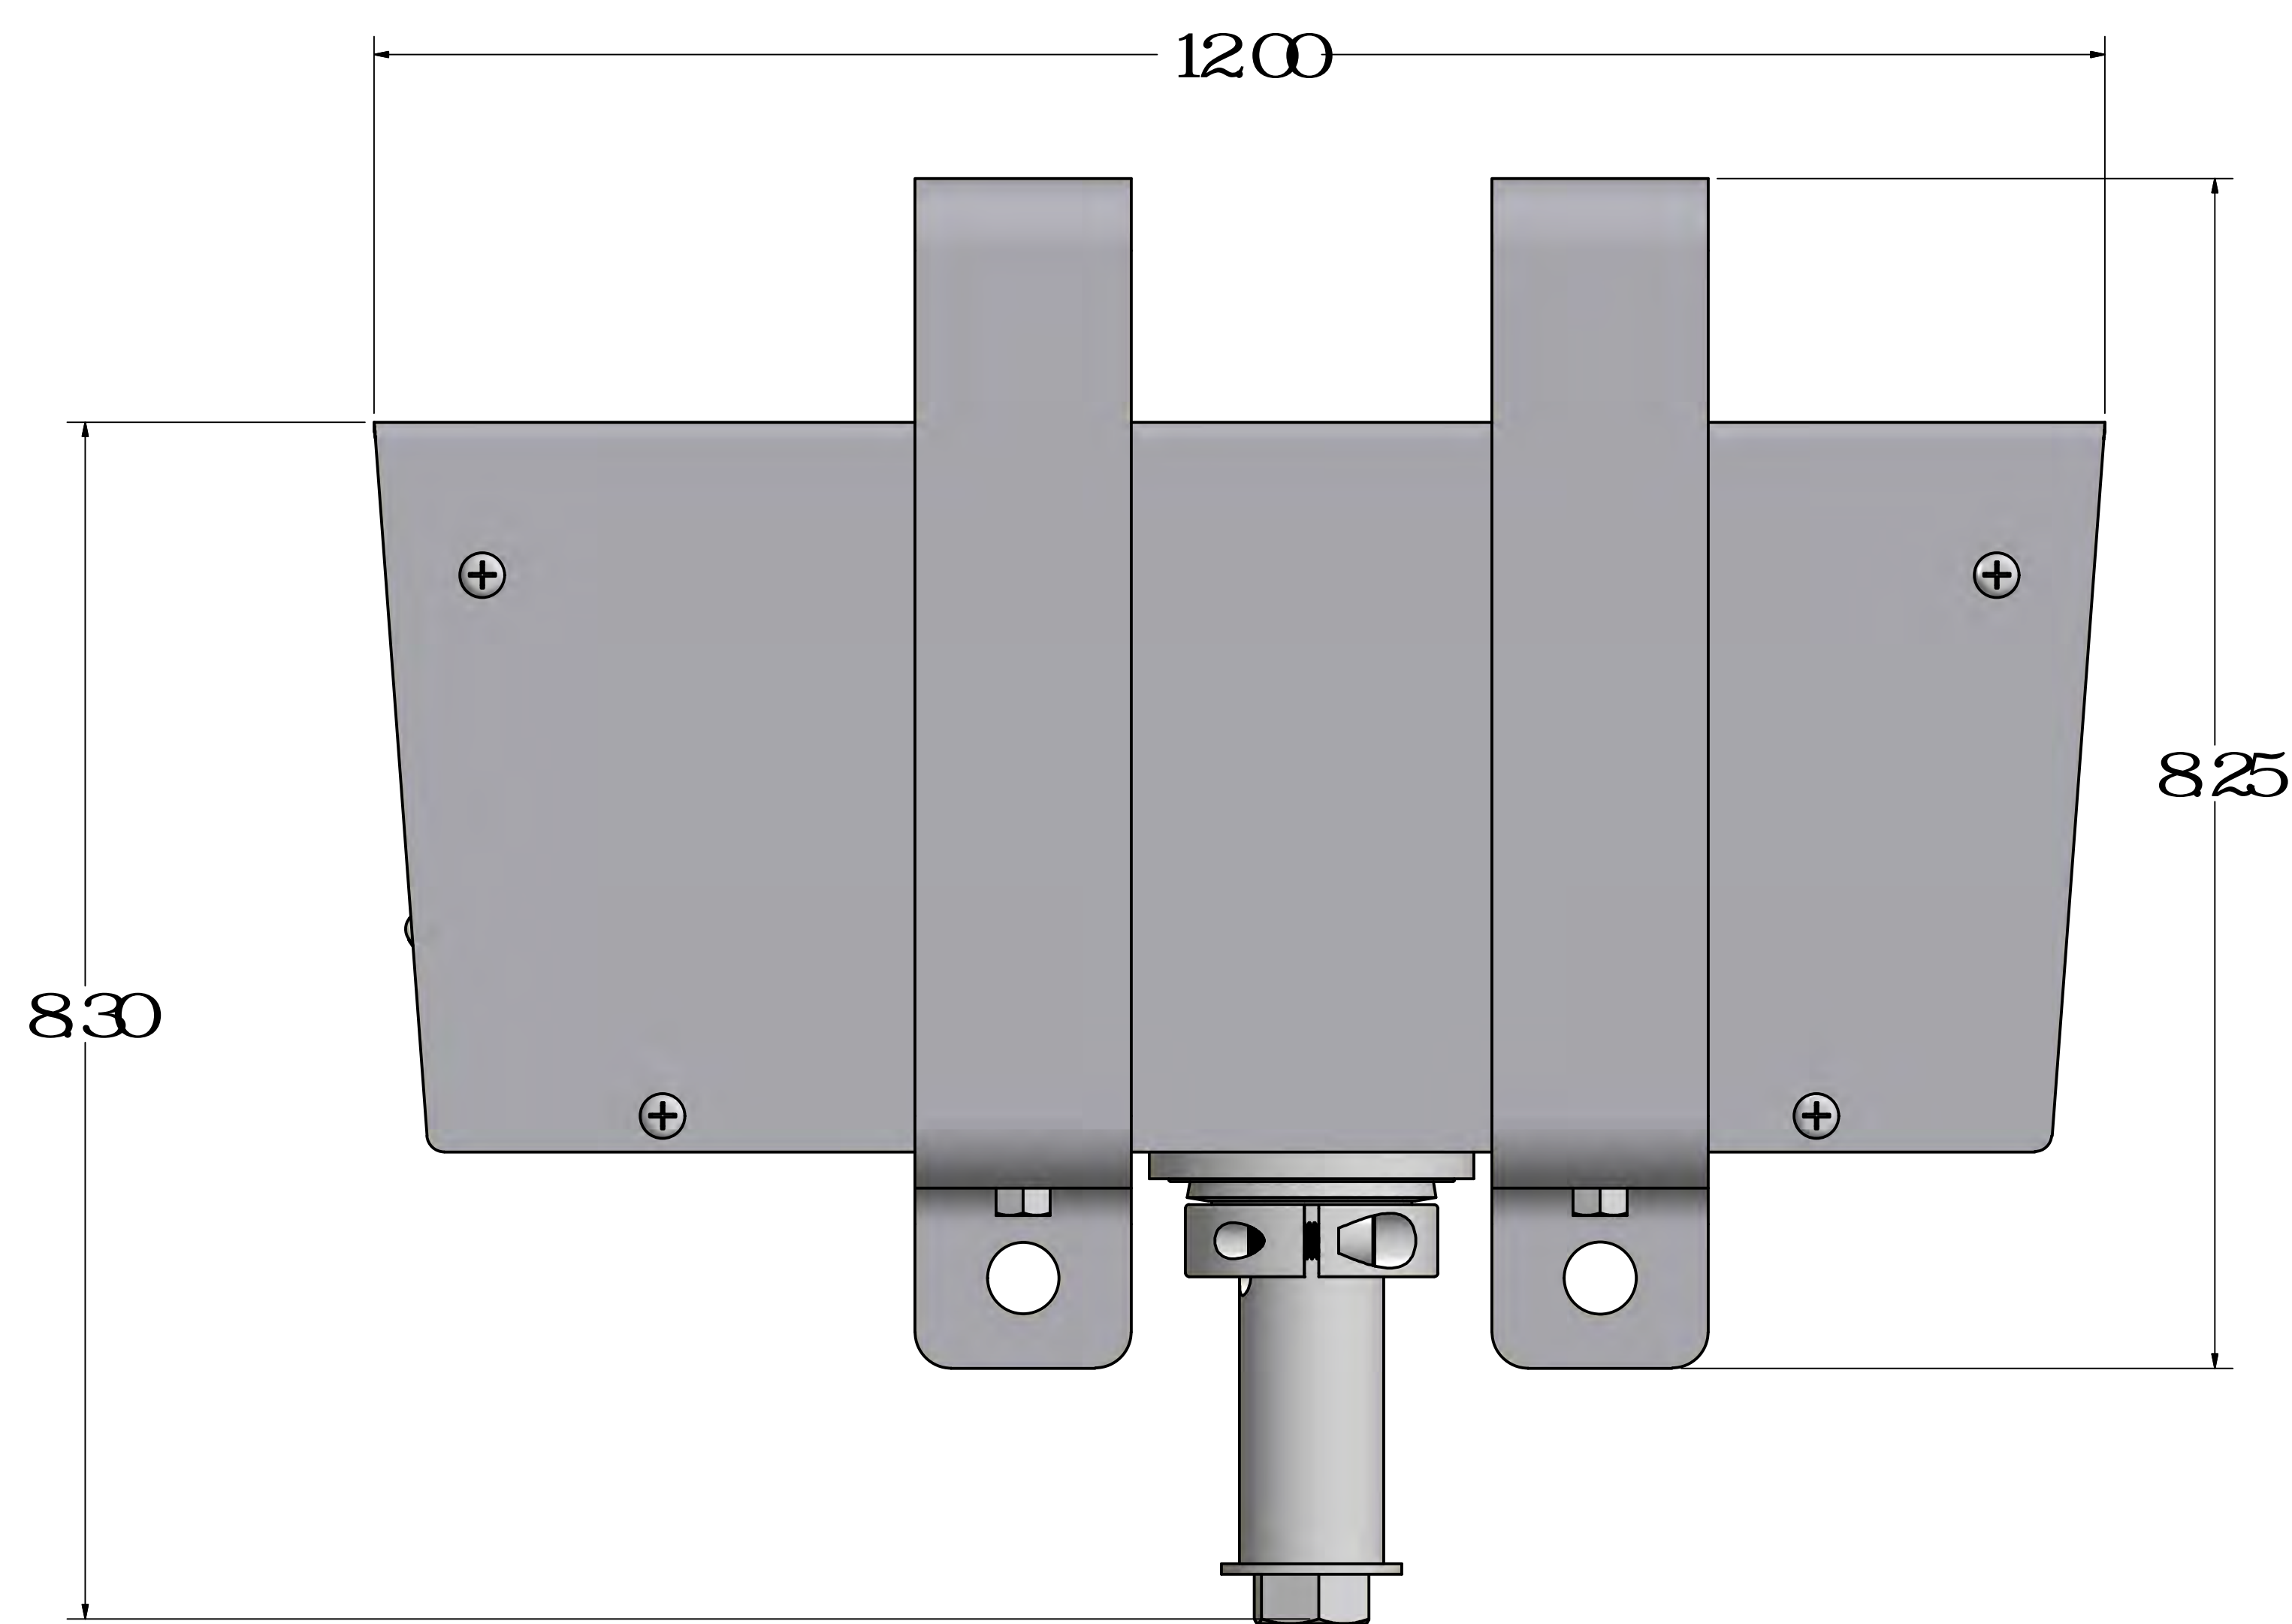

# SWIVEL BRACKET R-B

REVISION HISTORY	
REV-#	DATE
B	02/05/2018