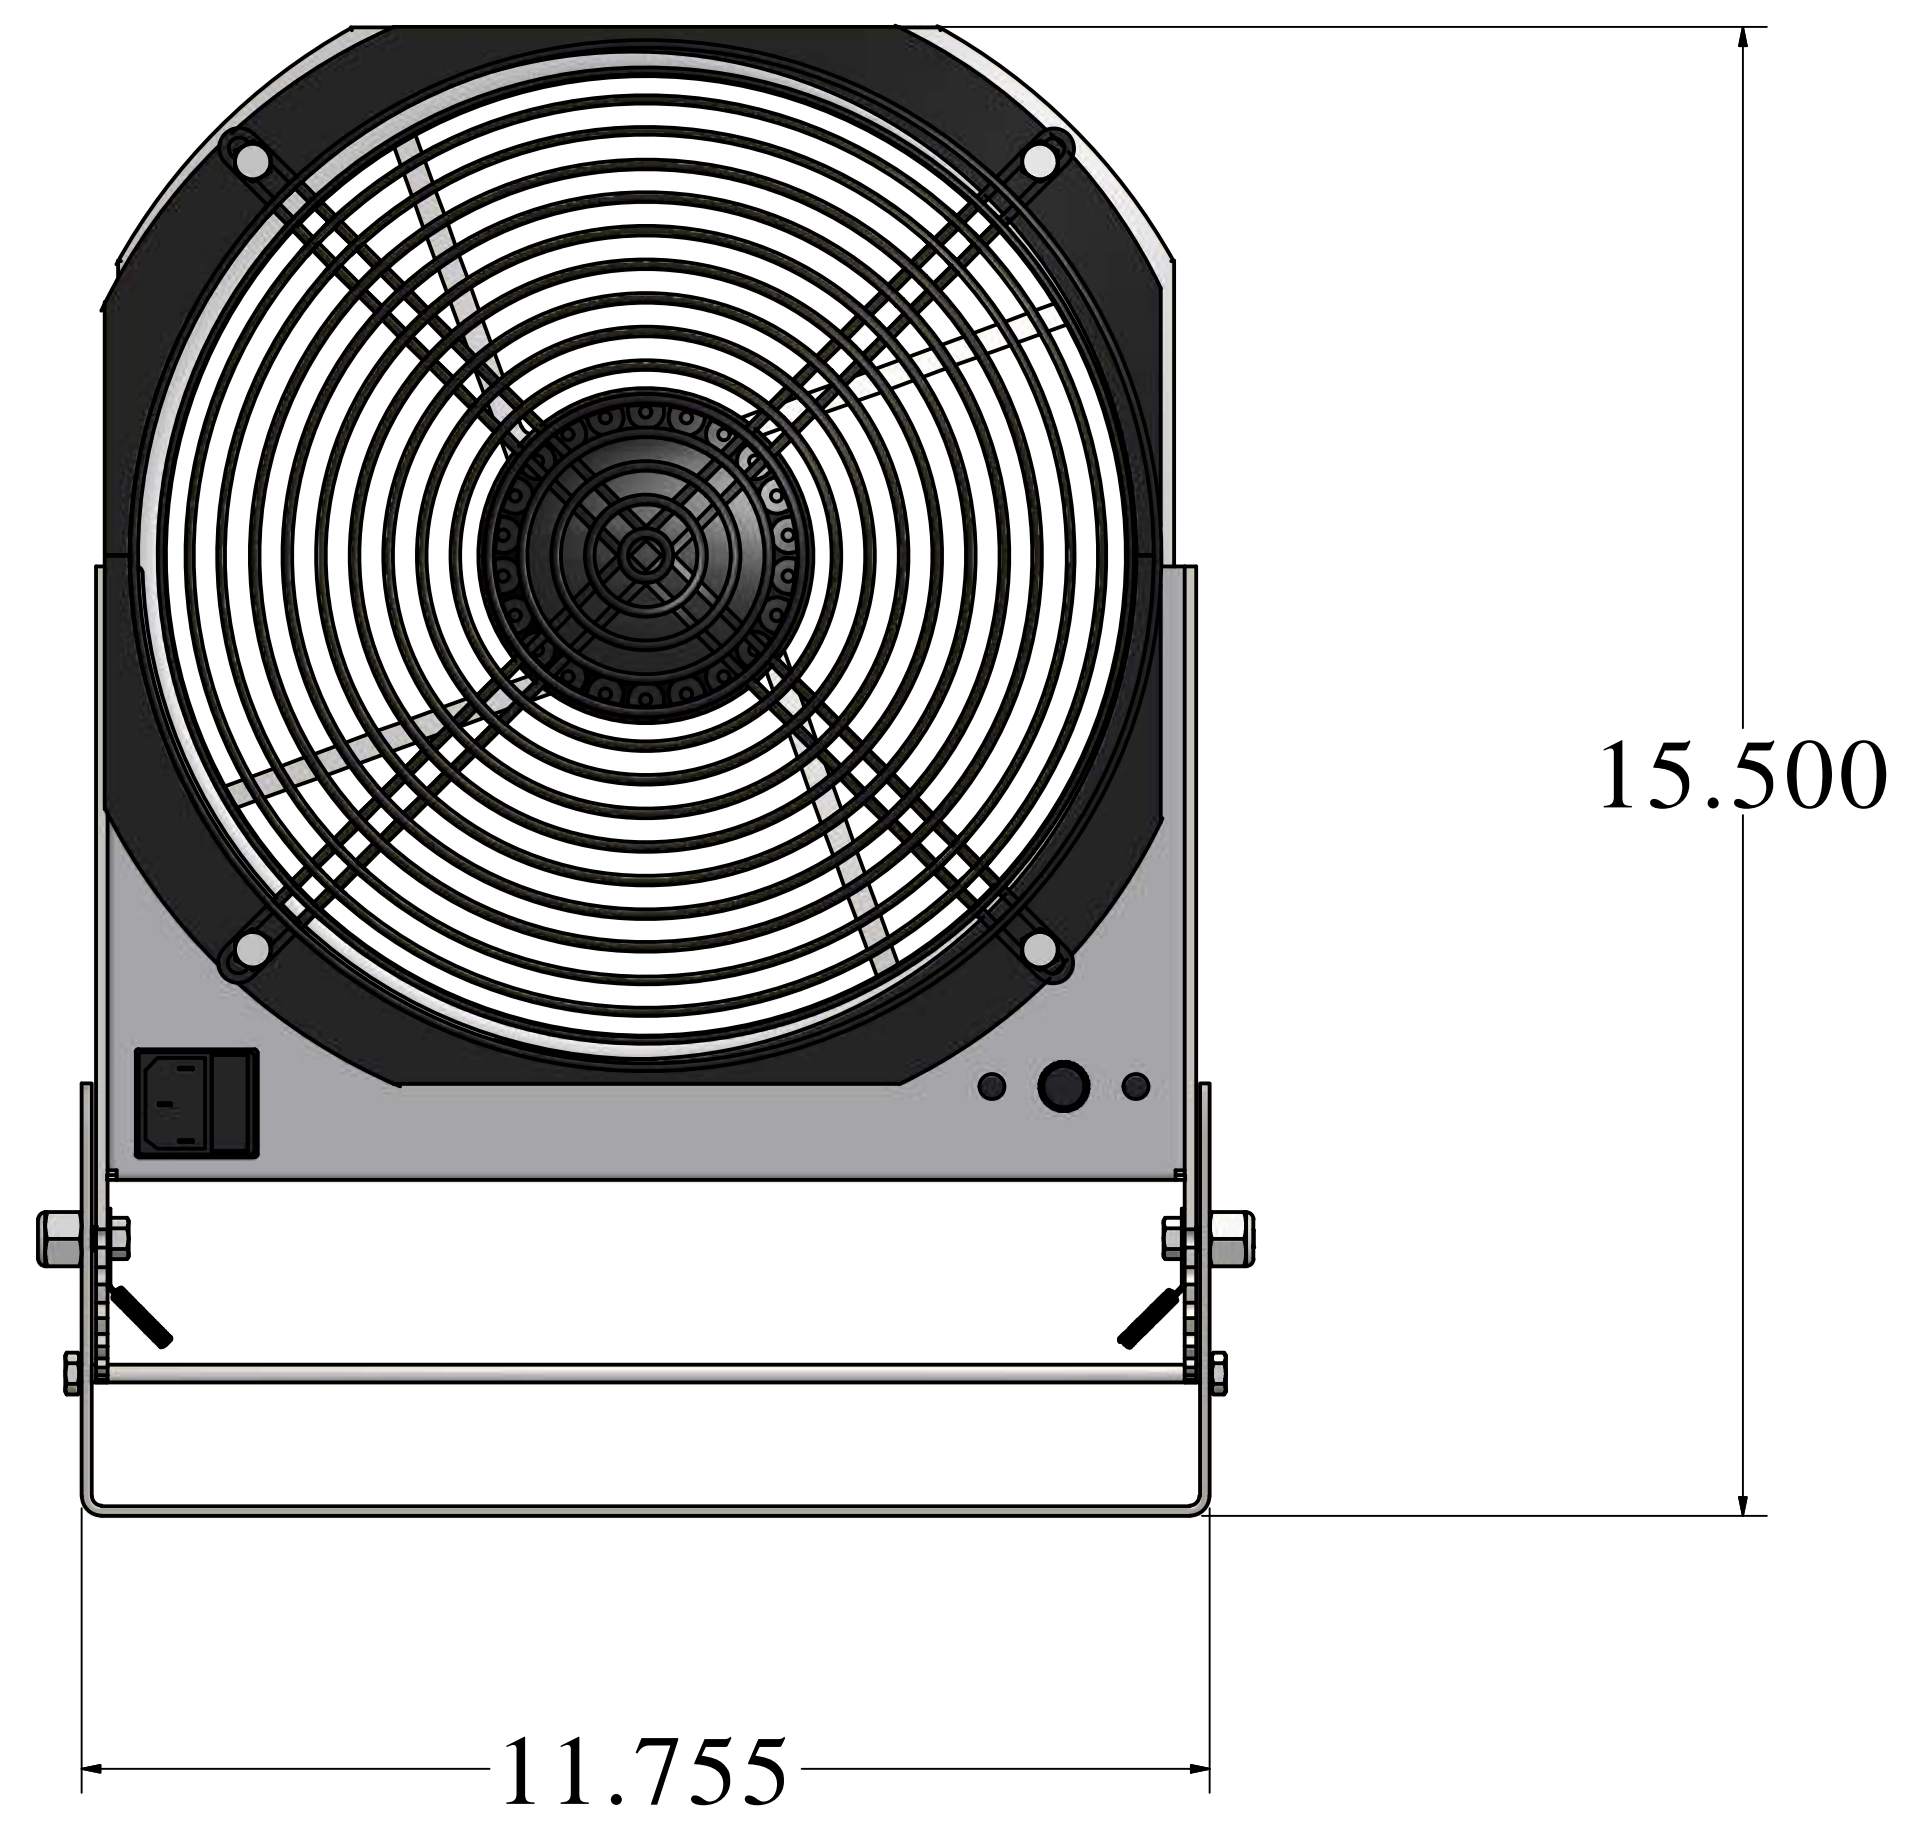

# VERSA FAN 110 V

REVISION HISTORY

REV-#

DATE

A

27/09/2016

VERSAs FAN W / FOCUS