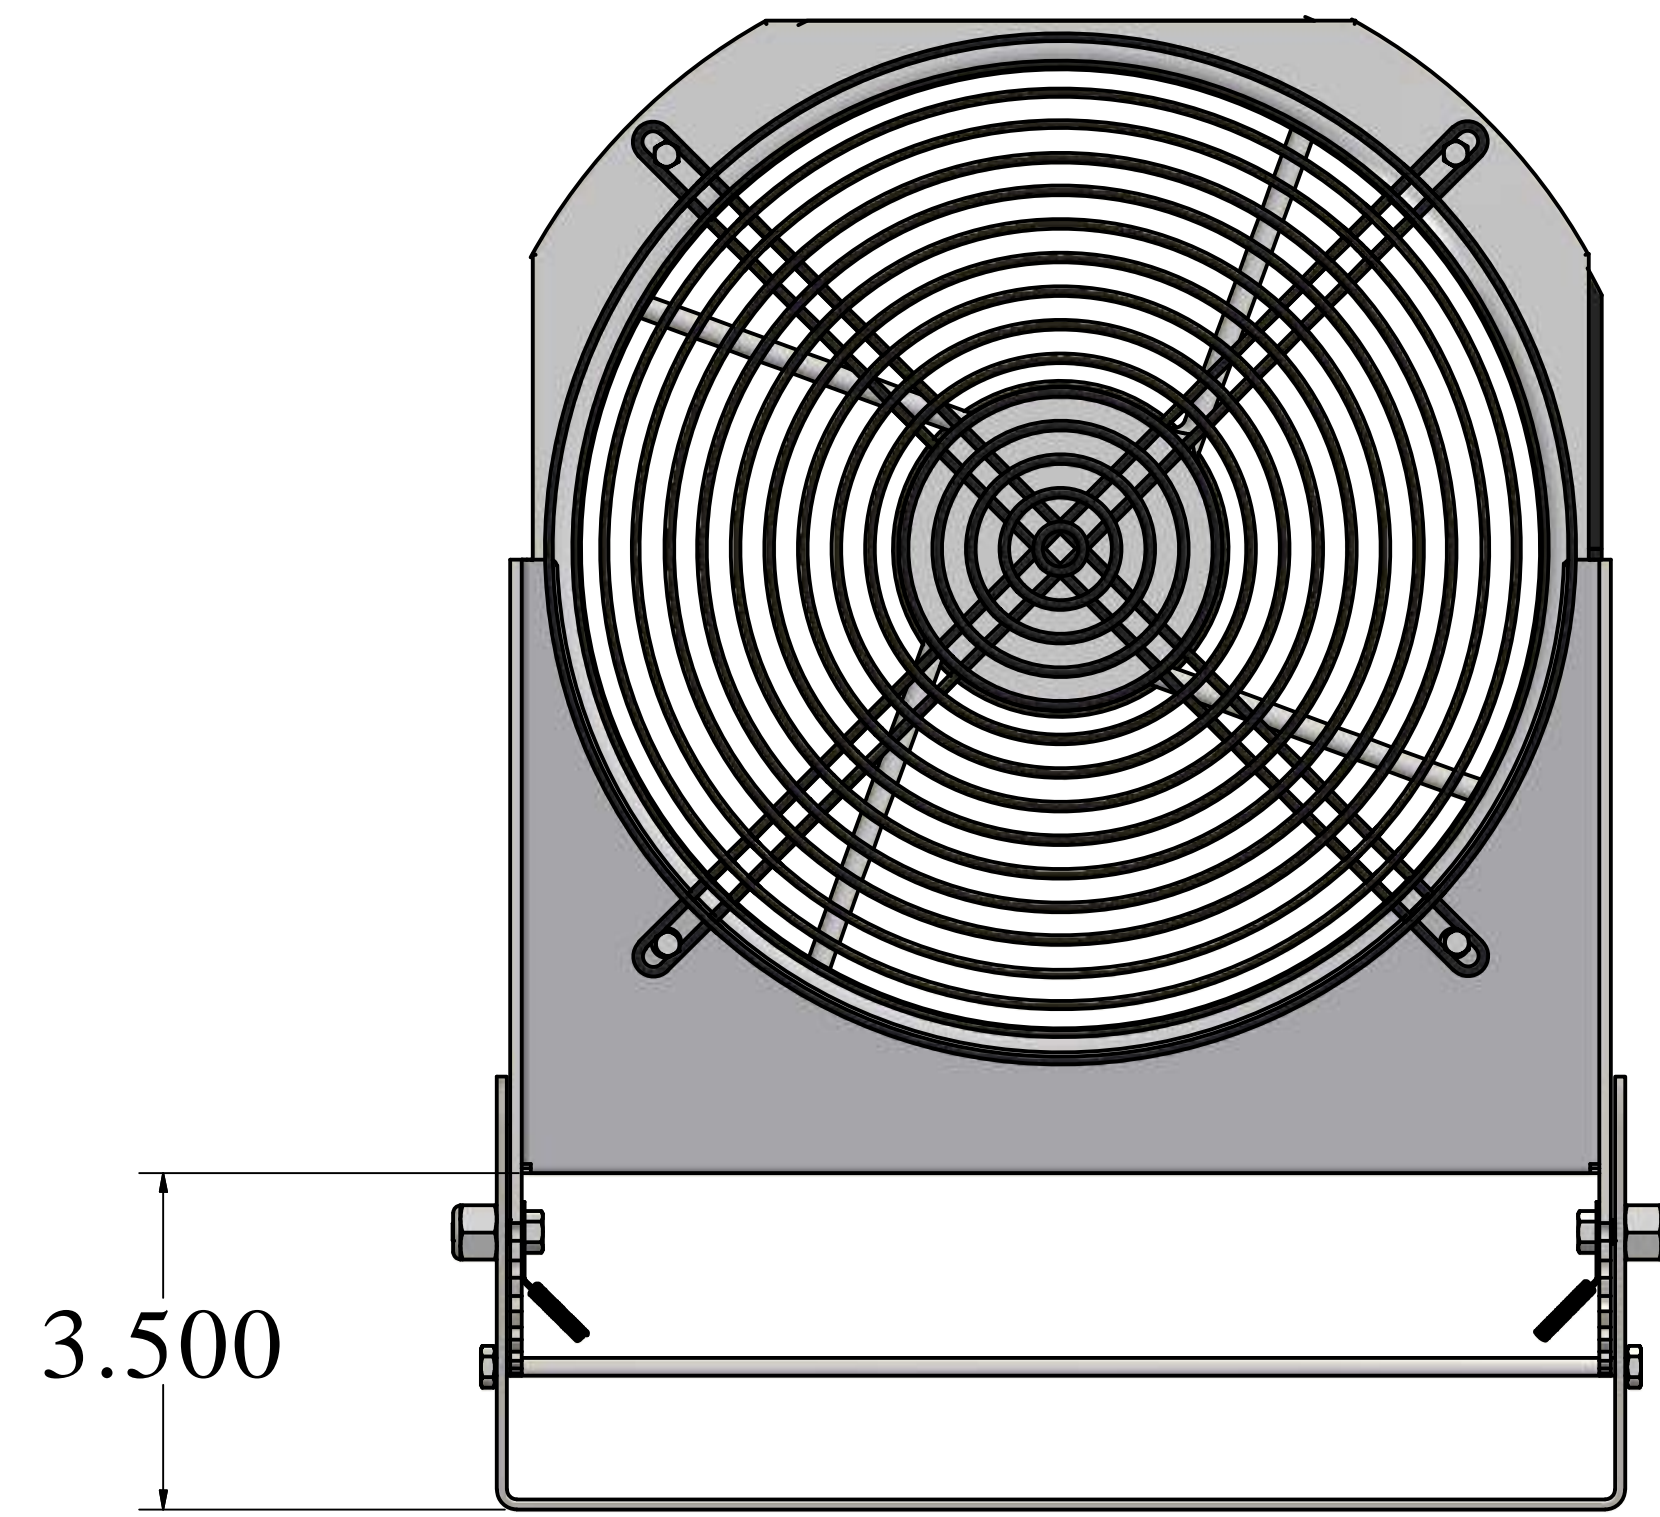

# VERSA FAN 110 V

REVISION HISTORY

REV-#

DATE

A

27/09/2016

VERSAs FAN W / FOCUS