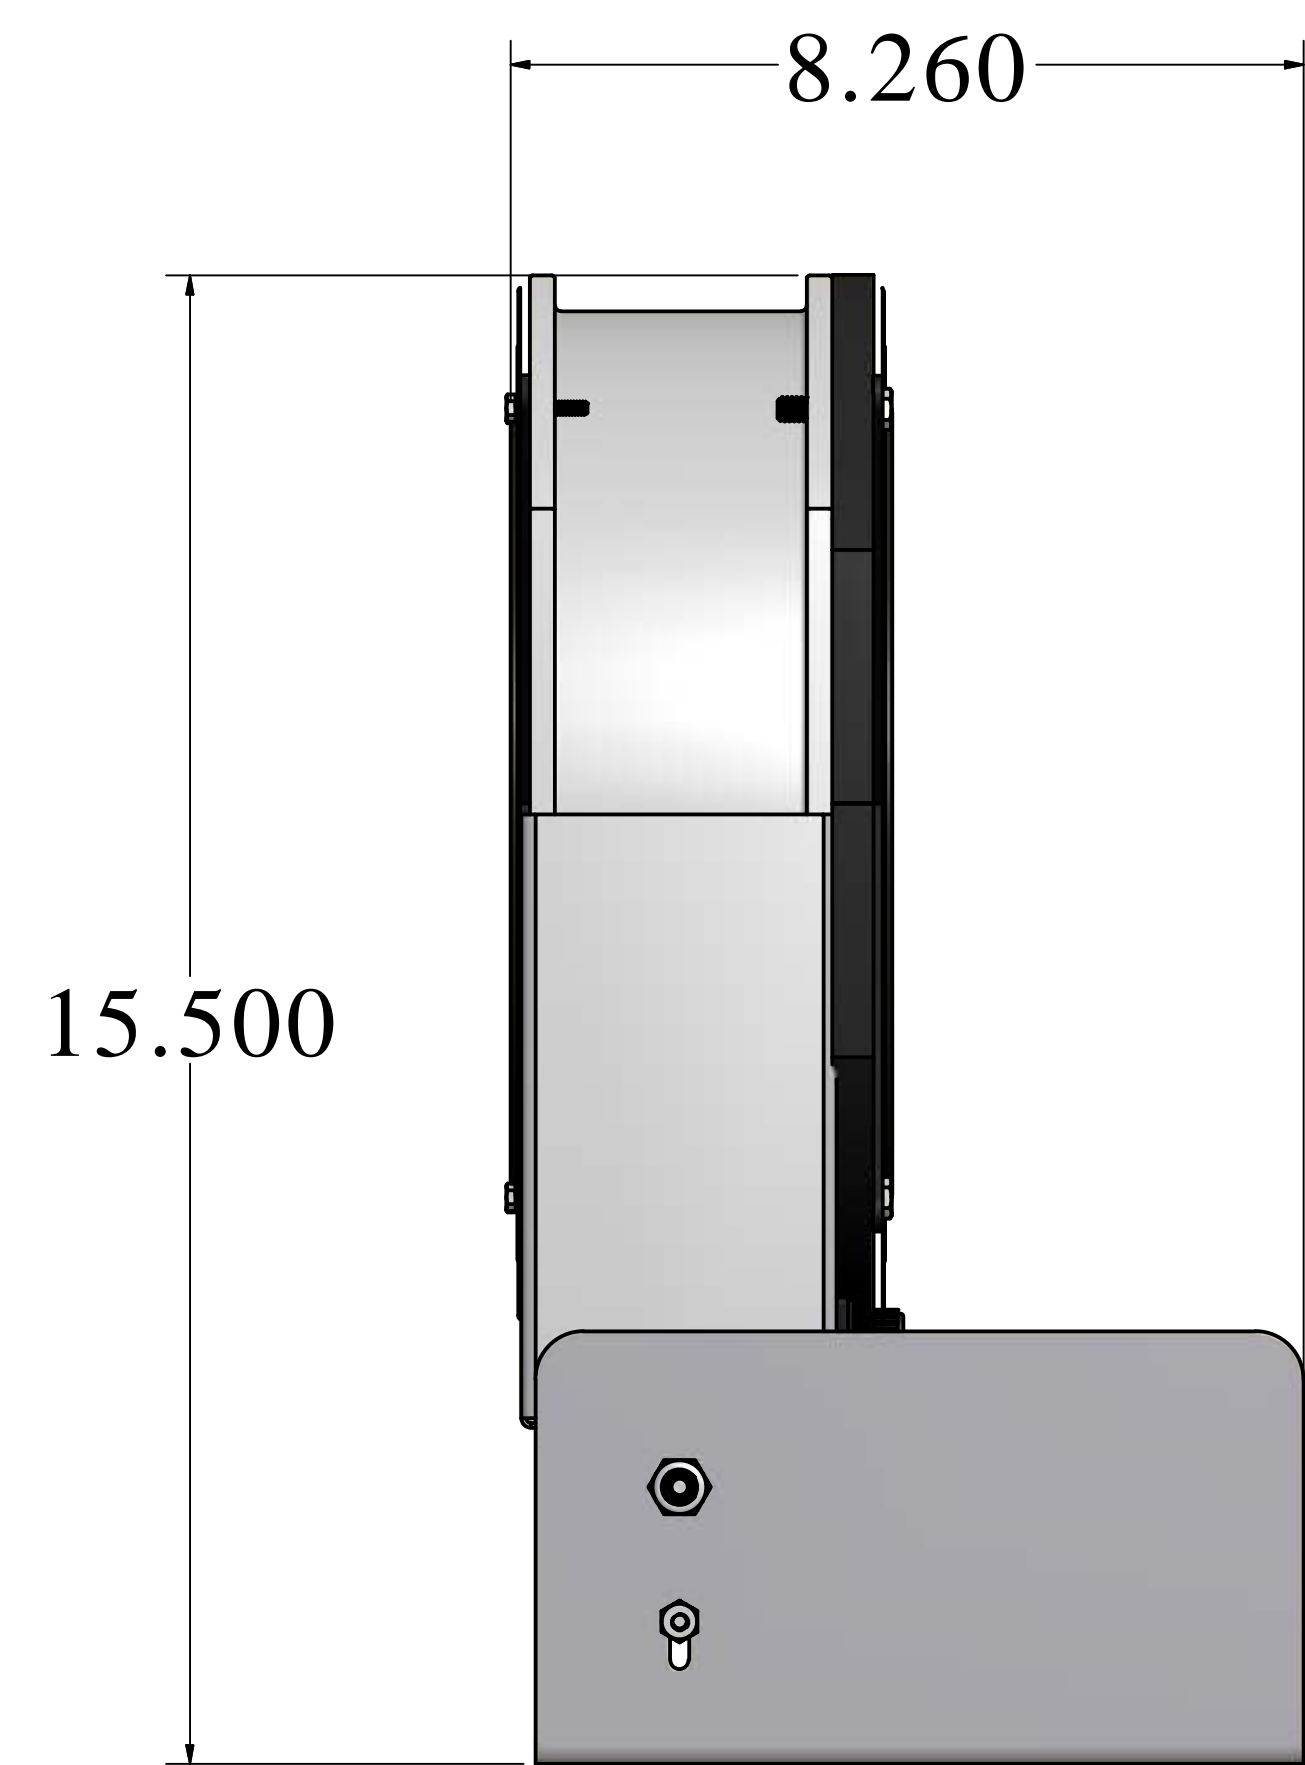

# VERSA FAN 110 V

REVISION HISTORY

REV-#

DATE

A

27/09/2016

VERSAs FAN W / FOCUS