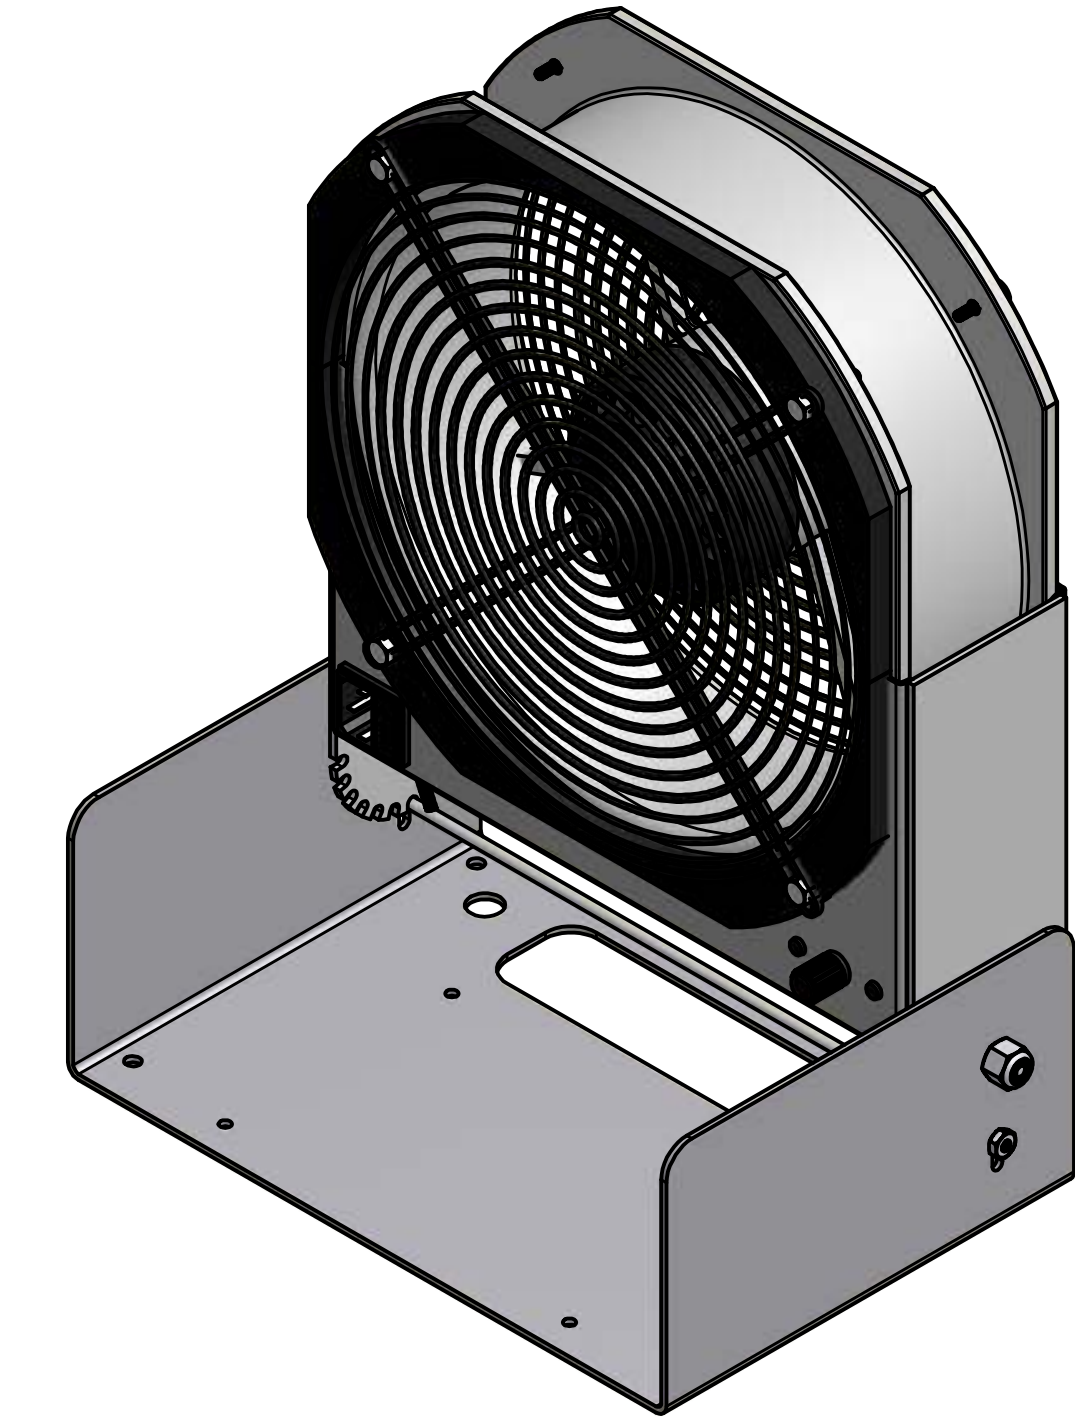

# VERSA FAN 110 V

REVISION HISTORY

REV-#

DATE

A

27/09/2016

VERSAs FAN W / FOCUS