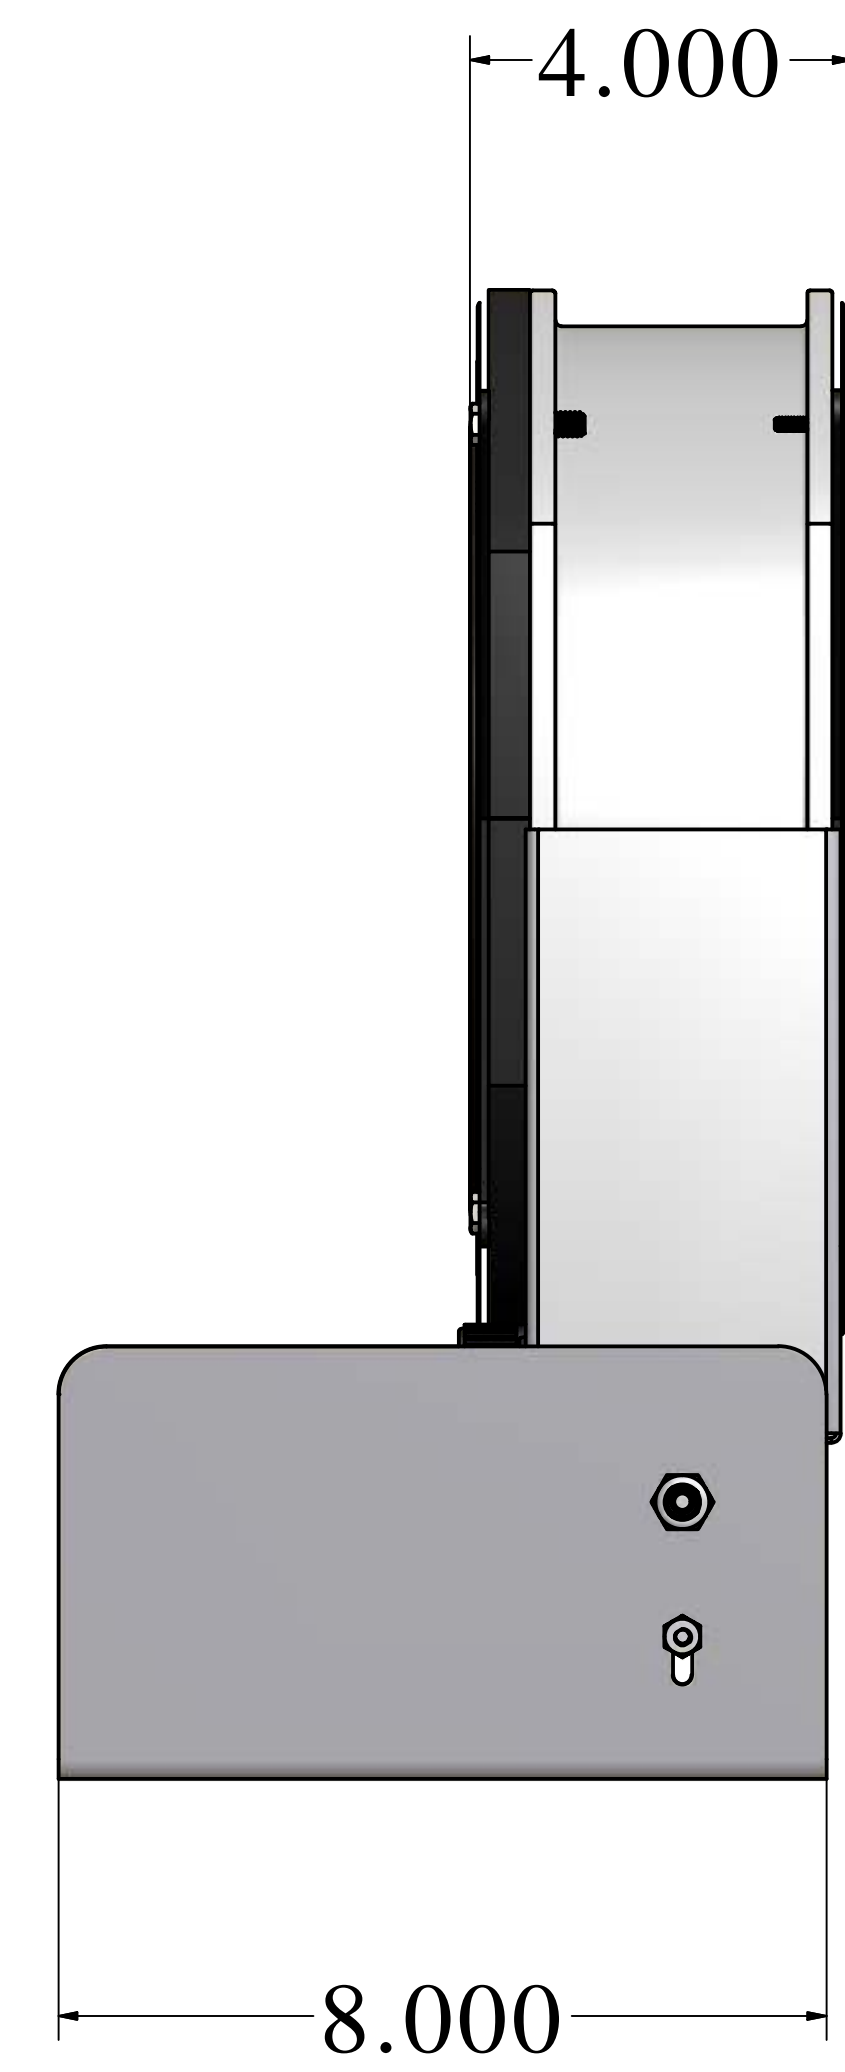

# VERSA FAN 110 V

REVISION HISTORY

REV-#

DATE

A

27/09/2016

VERSAs FAN W / FOCUS