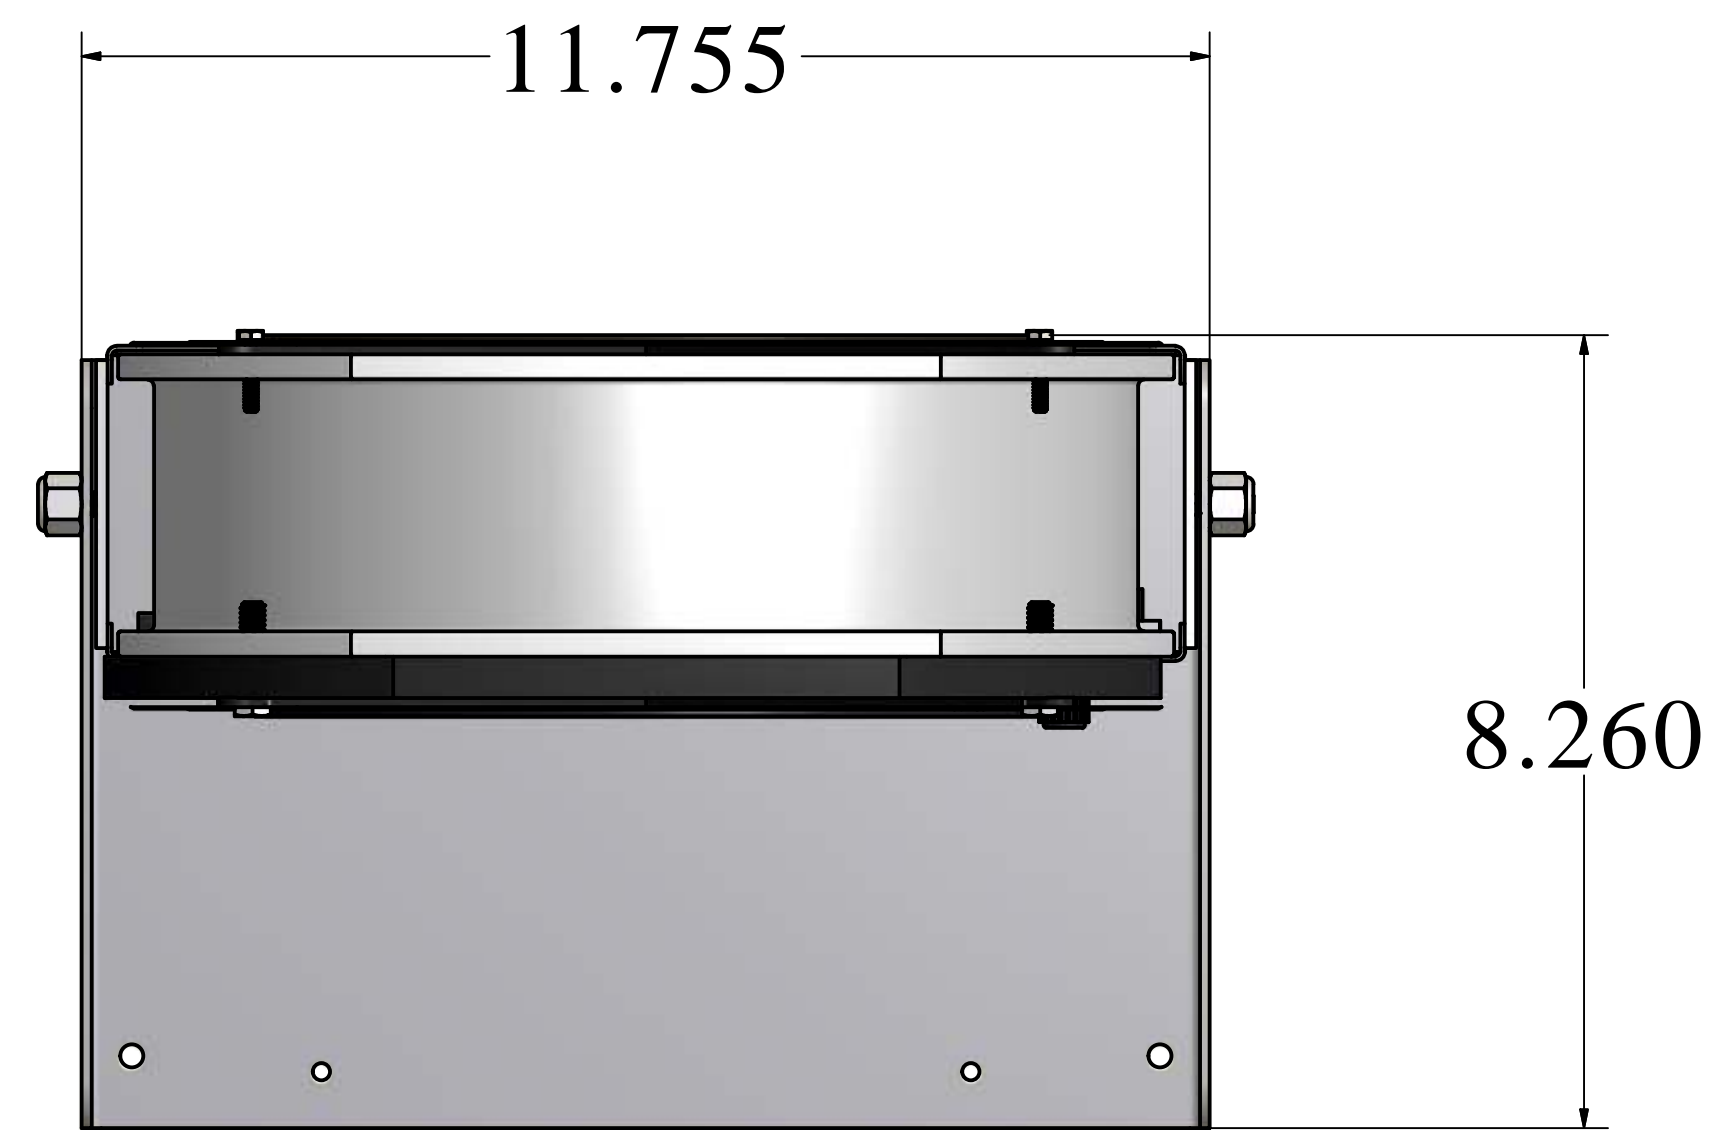

# VERSA FAN 110 V

REVISION HISTORY

REV-#

DATE

A

27/09/2016

VERSAs FAN W / FOCUS